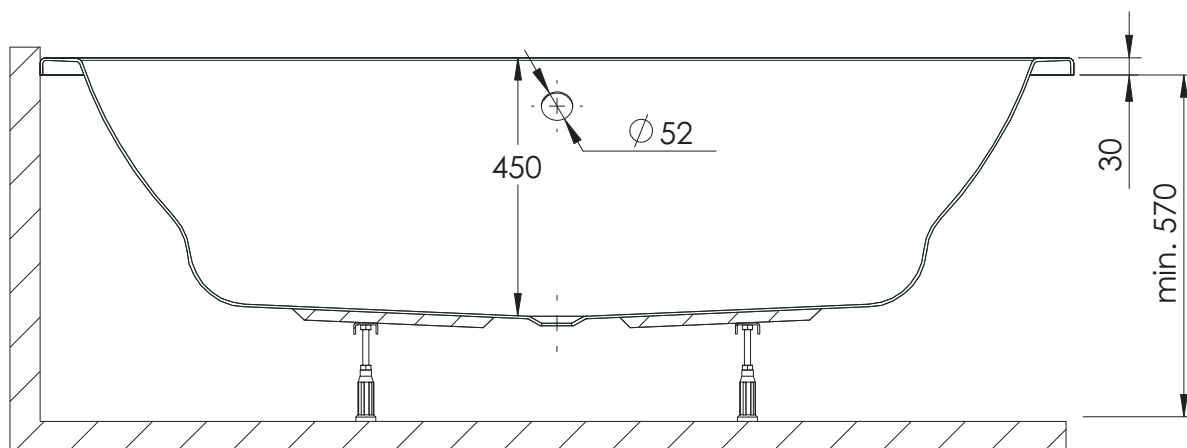

Sorena Oval 1800 x 800

wersja bez obudowy
SKU: SC09-OW

PRZEKRÓJ A-A

pojemność 280 l

Sorena Oval 1800 x 800

wersja z obudową
SKU: SC09-OW-KPL

Wanna Sorena Oval, seria ExclusiveLine

PRZEKRÓJ A-A

pojemność 280 l