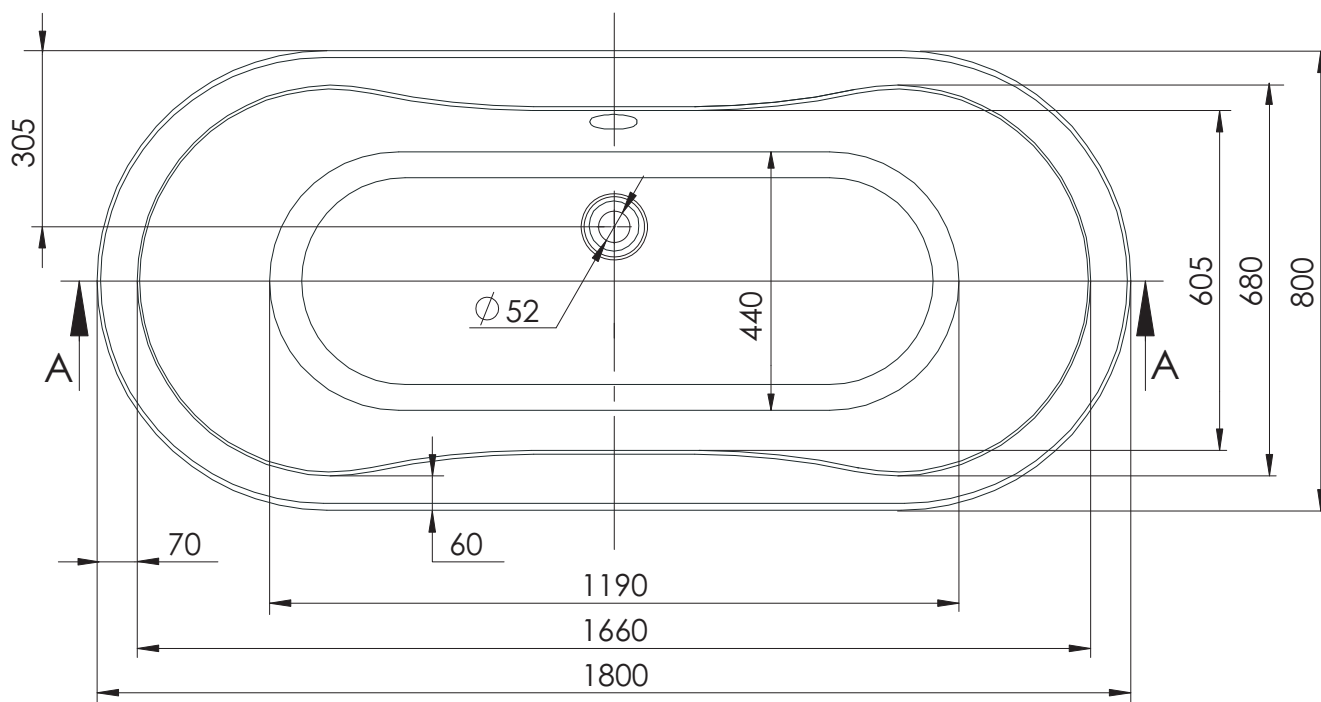

Sorena Oval 1800 x 800

wersja bez obudowy
SKU: SC09-OW

PRZEKRÓJ A-A

pojemność 280 l

Sorena Oval 1800 x 800

wersja z obudową
SKU: SC09-OW-KPL

Wanna Sorena Oval, seria ExclusiveLine

PRZEKRÓJ A-A

pojemność 280 l