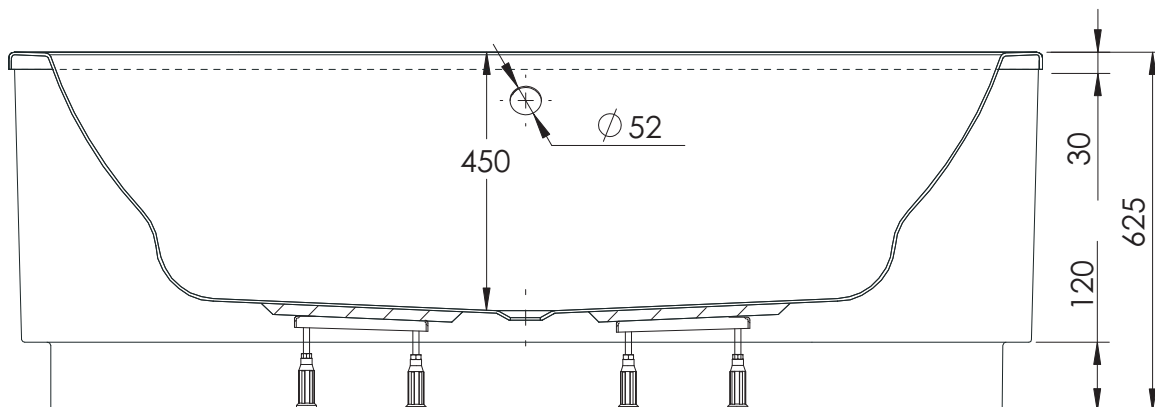

Sorena Oval 1800 x 800

wersja bez obudowy
SKU: SC09-OW

PRZEKRÓJ A-A

pojemność 280 l

Sorena Oval 1800 x 800

wersja z obudową
SKU: SC09-OW-KPL

Wanna Sorena Oval, seria ExclusiveLine

PRZEKRÓJ A-A

pojemność 280 l