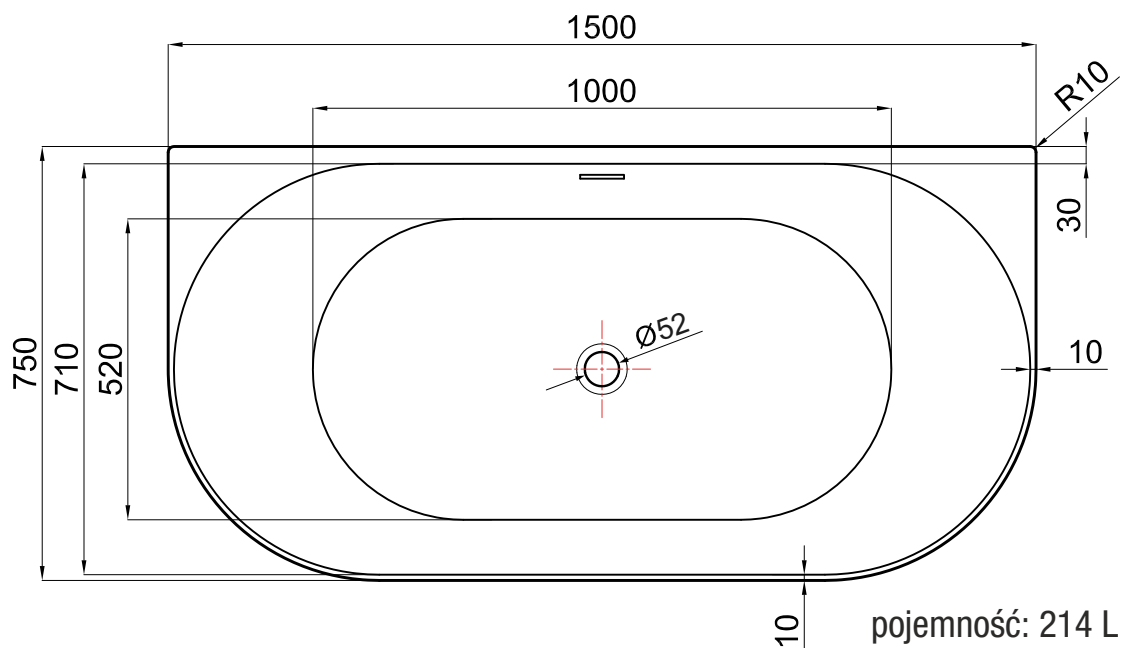

Wanna wolnostojąca LUGO

nr art. VL.BA116.150

wymiary: 1500x750x580

rysunek techniczny

* wymiary w mm

Wanny akrylowe wolnostojące / seria B-Line