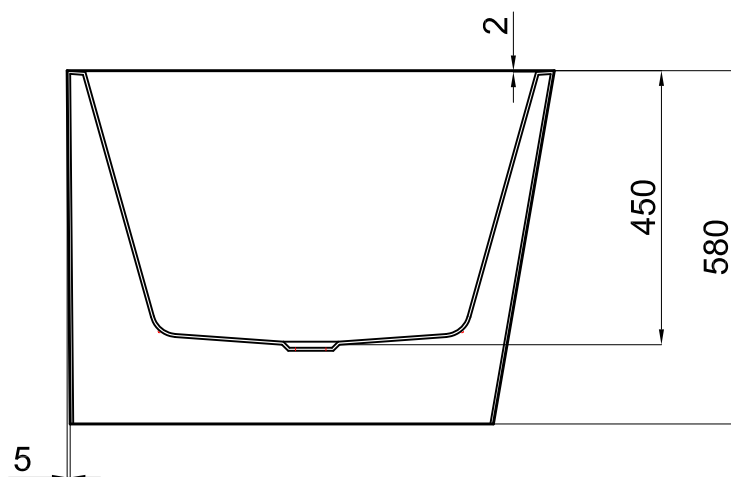

wymiary: 1700x800x580

rysunek techniczny

* wymiary w mm

Wanny akrylowe wolnostojące / seria B-Line

Wanna wolnostojąca SYDNEY

nr art. VL.BA117L.170

wymiary: 1700x800x580

rysunek techniczny