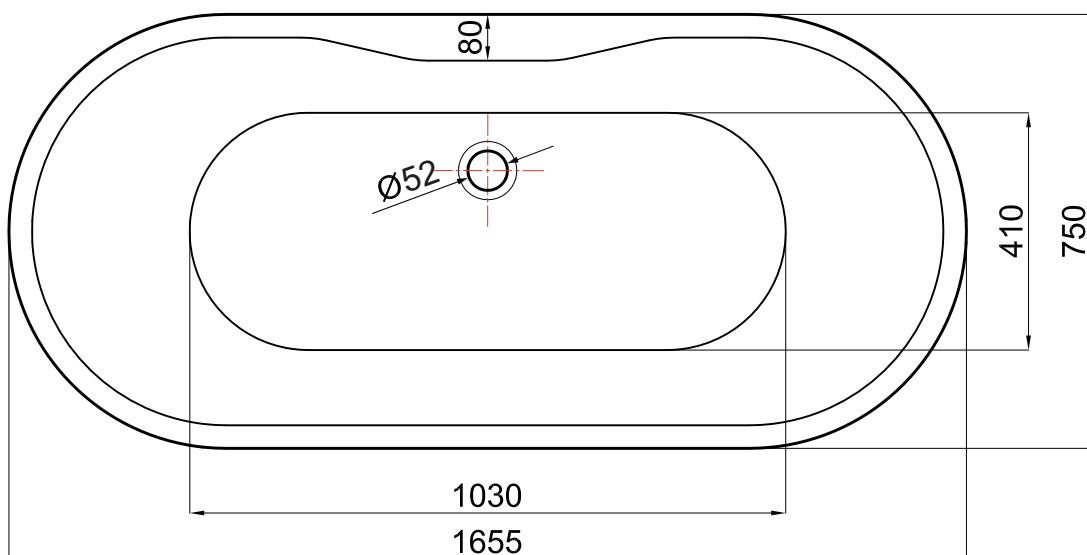

wymiary: 1700x800x720

rysunek techniczny

* wymiary w mm

Wanny akrylowe wolnostojące / seria B-Line

Wanna wolnostojąca SIENA

nr art. VL.BA104.180

wymiary: 1800x800x720

pojemność: 266 L

wymiary: 1600x800x580

pojemność: 289 L

rysunek techniczny

* wymiary w mm

Wanny akrylowe wolnostojące / seria B-Line

Wanna wolnostojąca SARNO

nr art. VL.BA111.155

wymiary: 1555x750x580

pojemność: 203 L

rysunek techniczny

* wymiary w mm

Wanny akrylowe wolnostojące / seria B-Line

Wanna wolnostojąca SARNO

nr art. VL.BA111.165

wymiary: 1655x750x580

pojemność: 218 L

rysunek techniczny

* wymiary w mm

Wanny akrylowe wolnostojące / seria B-Line

Wanna wolnostojąca ALBA

nr art. VL.BA113.170

wymiary: 1700x800x580

pojemność: 256 L

rysunek techniczny