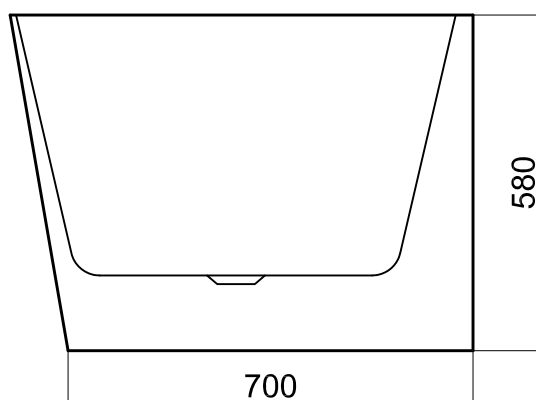

Wanna wolnostojąca LUGO

nr art. VL.BA116.150

wymiary: 1500x750x580

rysunek techniczny

* wymiary w mm

Wanny akrylowe wolnostojące / seria B-Line