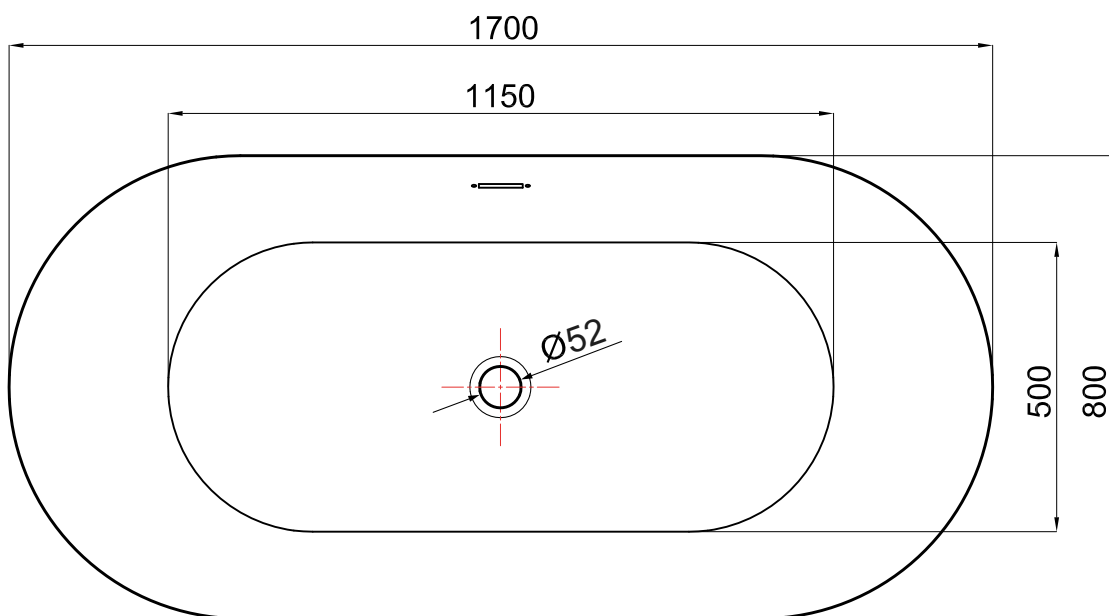

wymiary: 1700x800x720

rysunek techniczny

* wymiary w mm

Wanny akrylowe wolnostojące / seria B-Line

Wanna wolnostojąca SIENA

nr art. VL.BA104.180

wymiary: 1800x800x720

pojemność: 266 L

wymiary: 1600x800x580

pojemność: 289 L

rysunek techniczny

* wymiary w mm

Wanny akrylowe wolnostojące / seria B-Line

Wanna wolnostojąca SARNO

nr art. VL.BA111.155

wymiary: 1555x750x580

rysunek techniczny

* wymiary w mm

Wanny akrylowe wolnostojące / seria B-Line

Wanna wolnostojąca ALBA

nr art. VL.BA113.170

wymiary: 1700x800x580

pojemność: 256 L

rysunek techniczny

* wymiary w mm

Wanny akrylowe wolnostojące / seria B-Line

Wanna wolnostojąca TIVOLI

nr art. VL.BA115.150

wymiary: 1500x750x580

pojemność: 240 L

rysunek techniczny

* wymiary w mm