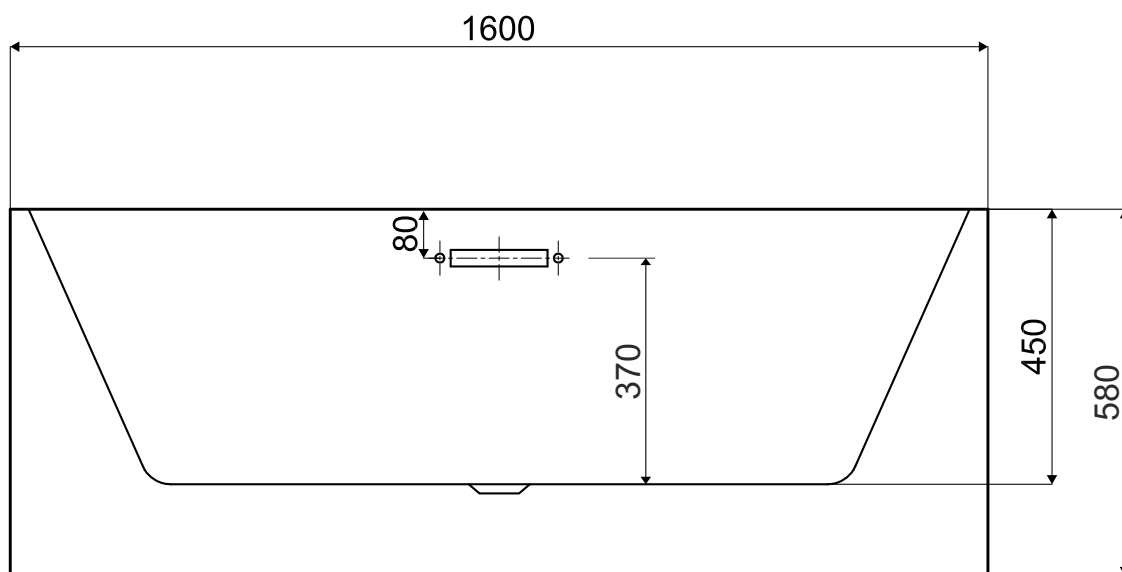

nr art.. VL.BA103.170

wymiary: 1700x800x580

pojemność: 269 L

rysunek techniczny

* wymiary w mm

Wanny akrylowe wolnostojące / seria B-Line

Wanna wolnostojąca SIENA

nr art. VL.BA104.170

wymiary: 1700x800x720

rysunek techniczny

* wymiary w mm

Wanny akrylowe wolnostojące / seria B-Line

Wanna wolnostojąca SIENA

nr art. VL.BA104.180

wymiary: 1800x800x720

pojemność: 266 L

rysunek techniczny

* wymiary w mm

Wanny akrylowe wolnostojące / seria B-Line

Wanna wolnostojąca PISA

nr art. VL.BA106.180

wymiary: 1800x900x580

rysunek techniczny

* wymiary w mm

Wanny akrylowe wolnostojące / seria B-Line

Wanna wolnostojąca TRENTO

nr art. VL.BA107.160

wymiary: 1600x800x580

pojemność: 289 L

rysunek techniczny

* wymiary w mm

Wanny akrylowe wolnostojące / seria B-Line