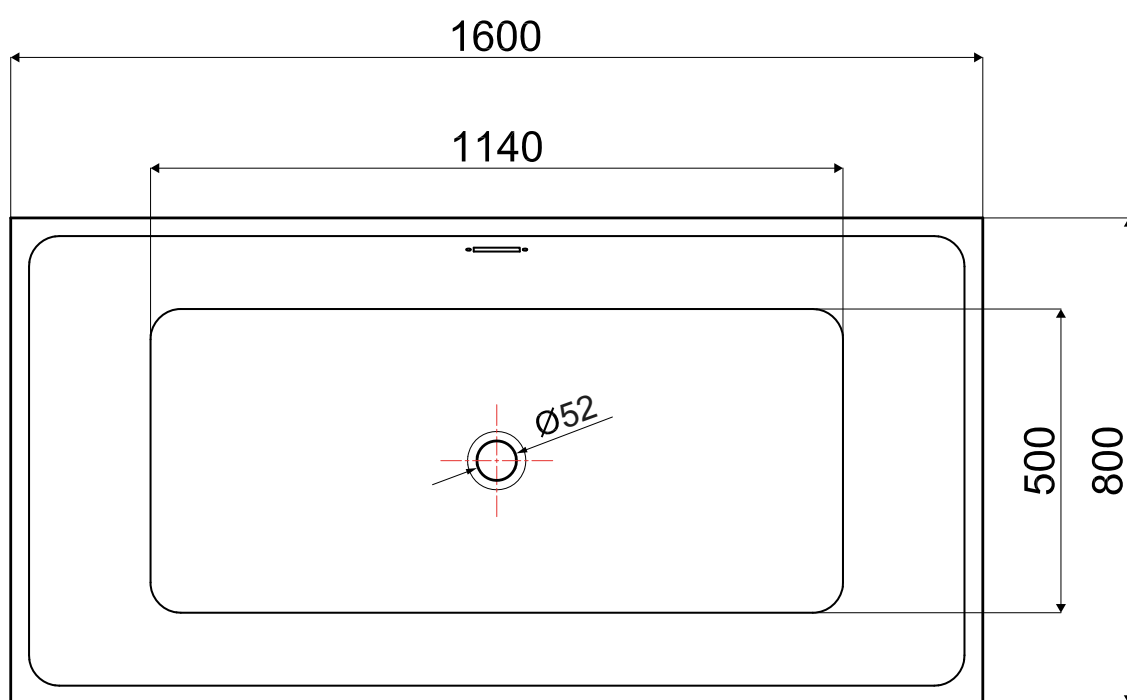

wymiary: 1700x800x720

rysunek techniczny

* wymiary w mm

Wanny akrylowe wolnostojące / seria B-Line

Wanna wolnostojąca SIENA

nr art. VL.BA104.180

wymiary: 1800x800x720

pojemność: 266 L

nr art. VL.BA108.170

wymiary: 1700x800x580

pojemność: 312 L

rysunek techniczny

* wymiary w mm

Wanny akrylowe wolnostojące / seria B-Line

Wanna wolnostojąca TERNI

nr art. VL.BA110.160

wymiary: 1600x800x580

pojemność: 289 L

rysunek techniczny

* wymiary w mm

Wanny akrylowe wolnostojące / seria B-Line

Wanna wolnostojąca SARNO

nr art. VL.BA111.155

wymiary: 1555x750x580

rysunek techniczny

* wymiary w mm

Wanny akrylowe wolnostojące / seria B-Line

Wanna wolnostojąca ALBA

nr art. VL.BA113.170

wymiary: 1700x800x580

pojemność: 256 L

rysunek techniczny