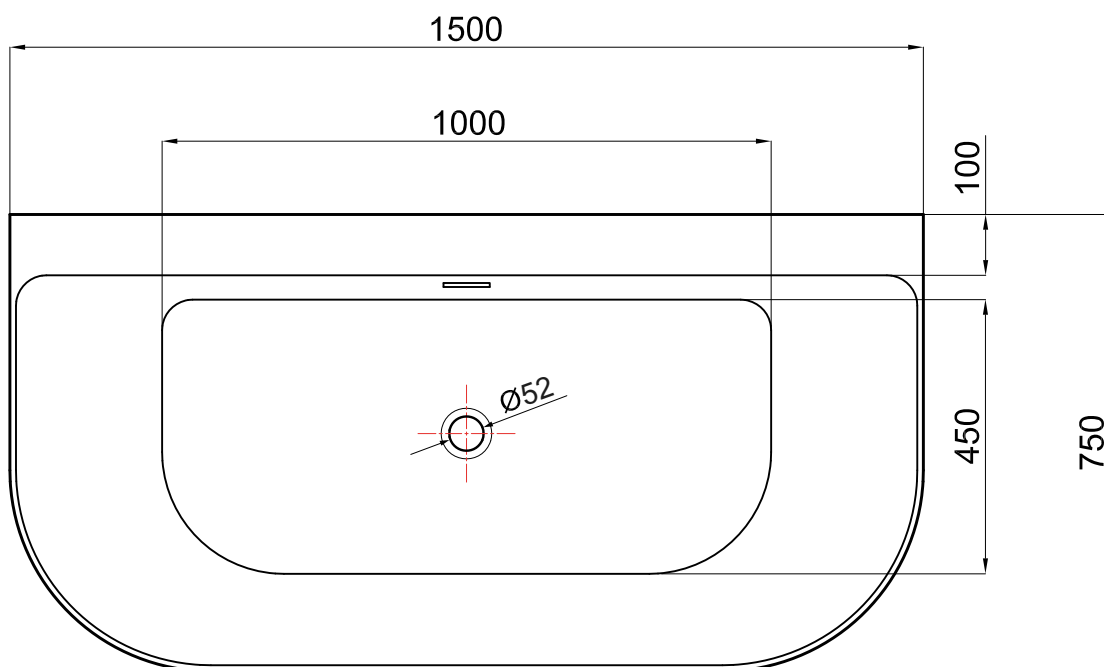

wymiary: 1700x800x720

rysunek techniczny

* wymiary w mm

Wanny akrylowe wolnostojące / seria B-Line

Wanna wolnostojąca SIENA

nr art. VL.BA104.180

wymiary: 1800x800x720

pojemność: 266 L

rysunek techniczny

* wymiary w mm

Wanny akrylowe wolnostojące / seria B-Line

Wanna wolnostojąca ALBA

nr art. VL.BA113.170

wymiary: 1700x800x580

pojemność: 256 L

rysunek techniczny

* wymiary w mm

Wanny akrylowe wolnostojące / seria B-Line

Wanna wolnostojąca TIVOLI

nr art. VL.BA115.150

wymiary: 1500x750x580

pojemność: 240 L

rysunek techniczny

* wymiary w mm

wymiary: 1700x800x580

rysunek techniczny

* wymiary w mm

Wanny akrylowe wolnostojące / seria B-Line

Wanna wolnostojąca SYDNEY

nr art. VL.BA117L.170

wymiary: 1700x800x580

rysunek techniczny