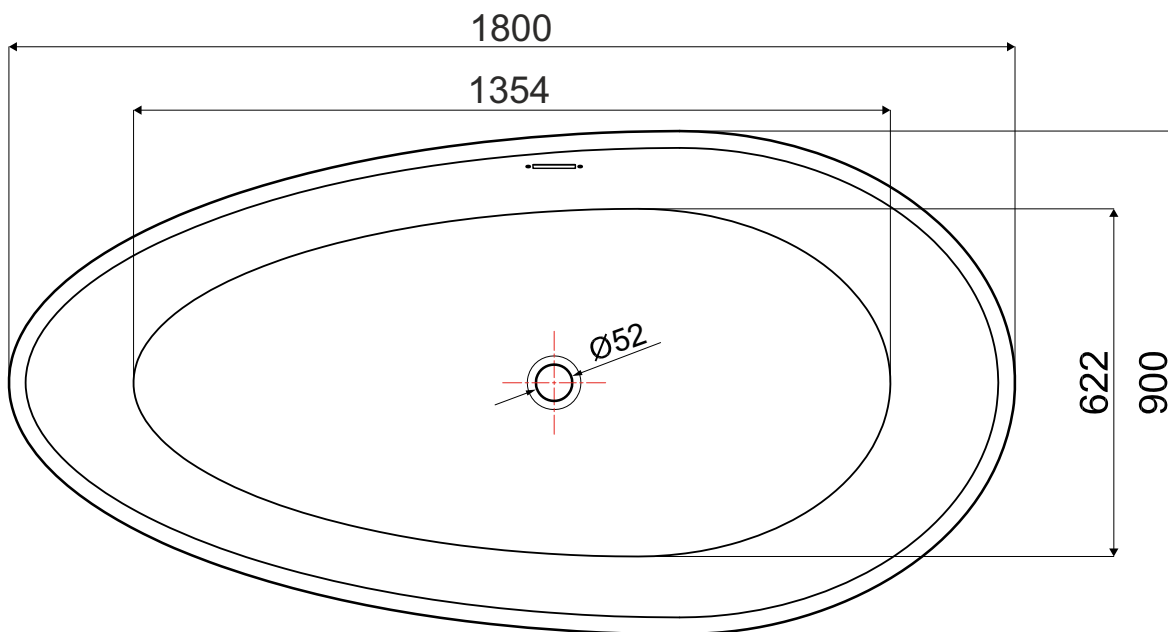

nr art.. VL.BA103.170

wymiary: 1700x800x580

pojemność: 269 L

rysunek techniczny

* wymiary w mm

Wanny akrylowe wolnostojące / seria B-Line

Wanna wolnostojąca SIENA

nr art. VL.BA104.170

wymiary: 1700x800x720

rysunek techniczny

* wymiary w mm

Wanny akrylowe wolnostojące / seria B-Line

Wanna wolnostojąca SIENA

nr art. VL.BA104.180

wymiary: 1800x800x720

pojemność: 266 L

rysunek techniczny

* wymiary w mm

Wanny akrylowe wolnostojące / seria B-Line

Wanna wolnostojąca PISA

nr art. VL.BA106.180

wymiary: 1800x900x580

rysunek techniczny

* wymiary w mm

Wanny akrylowe wolnostojące / seria B-Line

Wanna wolnostojąca TRENTO

nr art. VL.BA107.160

wymiary: 1600x800x580

pojemność: 289 L

rysunek techniczny

* wymiary w mm

Wanny akrylowe wolnostojące / seria B-Line