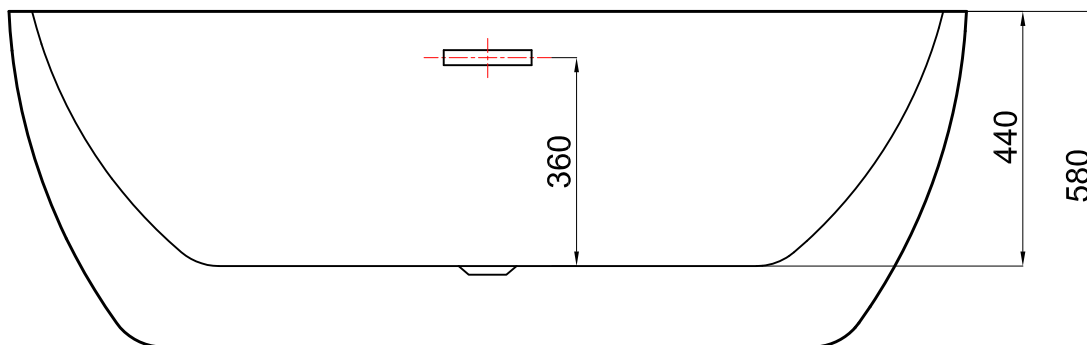

pojemność: 203 L

rysunek techniczny

* wymiary w mm

Wanny akrylowe wolnostojące / seria B-Line

Wanna wolnostojąca SARNO

nr art. VL.BA111.165

wymiary: 1655x750x580

pojemność: 218 L