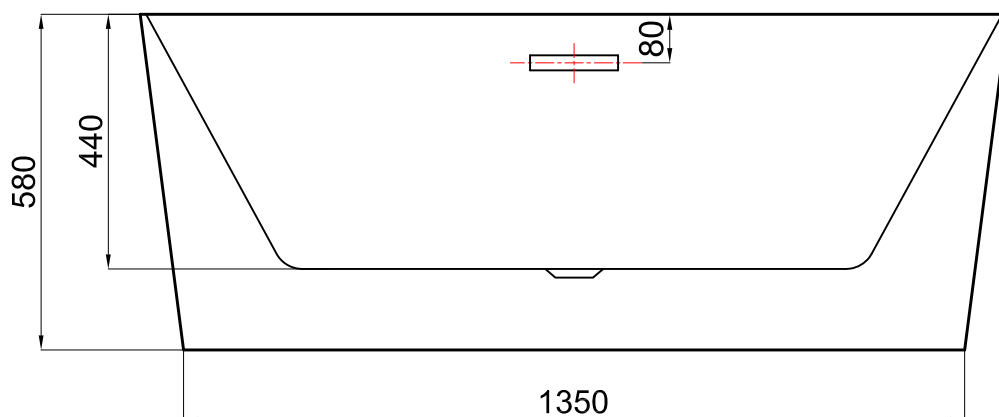

Wanna wolnostojąca LUGO

nr art. VL.BA116.150

wymiary: 1500x750x580

rysunek techniczny

* wymiary w mm

Wanny akrylowe wolnostojące / seria B-Line