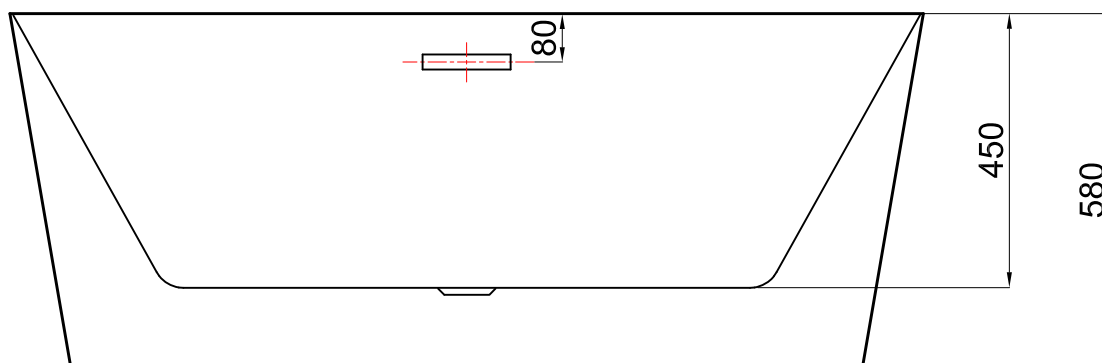

Wanna wolnostojąca TIVOLI

nr art. VL.BA115.170

wymiary: 1700x800x580

pojemność: 334 L