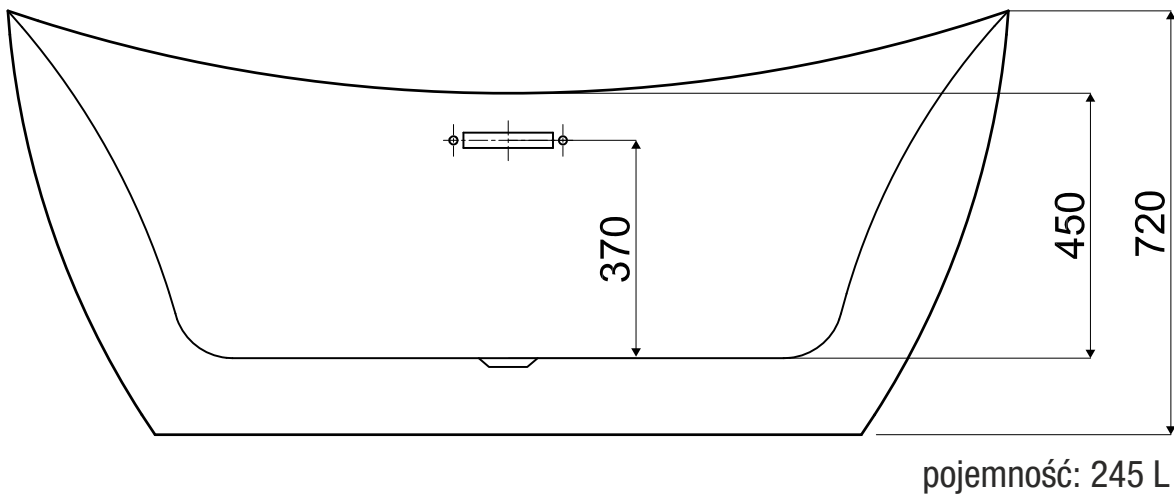

Wanna wolnostojąca ASTI

nr art. VL.BA103.160

wymiary: 1600x800x580

pojemność: 247 L

rysunek techniczny

* wymiary w mm

Wanny akrylowe wolnostojące / seria B-Line

Wanna wolnostojąca ASTI

nr art.. VL.BA103.170

wymiary: 1700x800x580

pojemność: 269 L

rysunek techniczny

* wymiary w mm

Wanny akrylowe wolnostojące / seria B-Line

Wanna wolnostojąca SIENA

nr art. VL.BA104.170

wymiary: 1700x800x720

rysunek techniczny

* wymiary w mm

Wanny akrylowe wolnostojące / seria B-Line

Wanna wolnostojąca SIENA

nr art. VL.BA104.180

wymiary: 1800x800x720

pojemność: 266 L

rysunek techniczny

* wymiary w mm

Wanny akrylowe wolnostojące / seria B-Line

Wanna wolnostojąca PISA

nr art. VL.BA106.180

wymiary: 1800x900x580

rysunek techniczny

* wymiary w mm