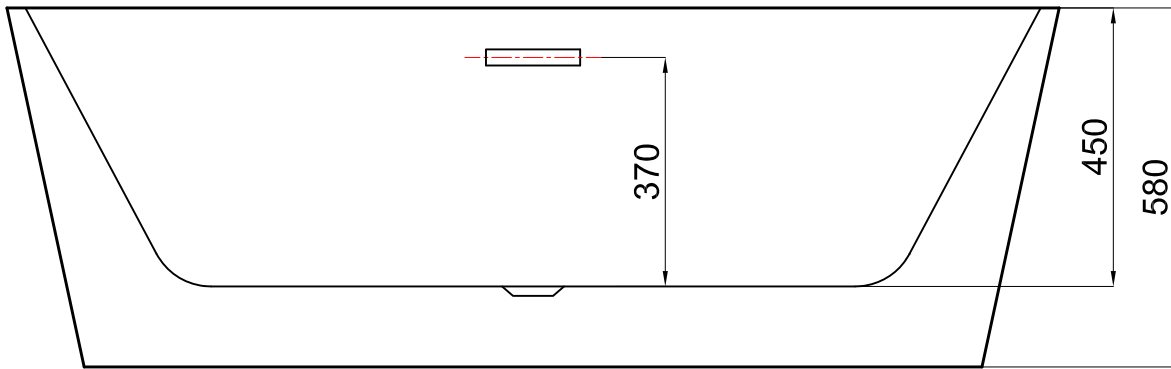

Wanna wolnostojąca ASTI

nr art. VL.BA103.160

wymiary: 1600x800x580

pojemność: 247 L

rysunek techniczny

* wymiary w mm

Wanny akrylowe wolnostojące / seria B-Line

Wanna wolnostojąca ASTI

nr art.. VL.BA103.170

wymiary: 1700x800x580

pojemność: 269 L

rysunek techniczny

* wymiary w mm

Wanny akrylowe wolnostojące / seria B-Line

Wanna wolnostojąca SIENA

nr art. VL.BA104.170

wymiary: 1700x800x720

rysunek techniczny

* wymiary w mm

Wanny akrylowe wolnostojące / seria B-Line

Wanna wolnostojąca SIENA

nr art. VL.BA104.180

wymiary: 1800x800x720

pojemność: 266 L

rysunek techniczny

* wymiary w mm

Wanny akrylowe wolnostojące / seria B-Line

Wanna wolnostojąca PISA

nr art. VL.BA106.180

wymiary: 1800x900x580

rysunek techniczny

* wymiary w mm