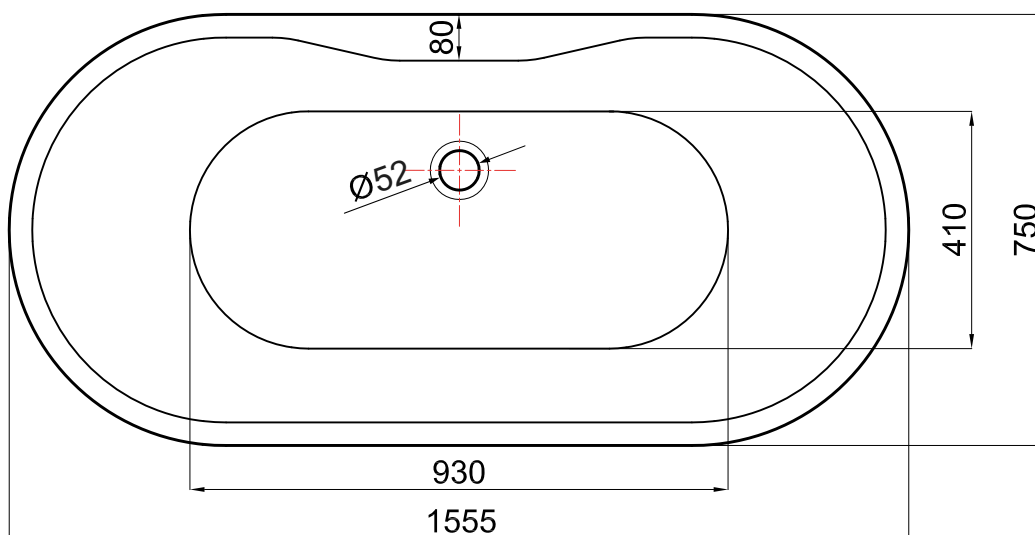

rysunek techniczny

* wymiary w mm

Wanny akrylowe wolnostojące / seria B-Line