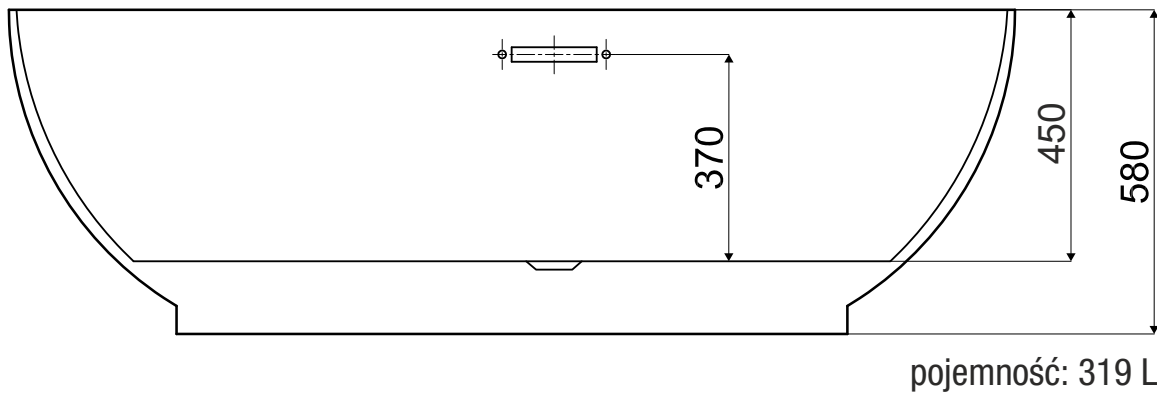

nr art.. VL.BA103.170

wymiary: 1700x800x580

pojemność: 269 L

rysunek techniczny

* wymiary w mm

Wanny akrylowe wolnostojące / seria B-Line

Wanna wolnostojąca SIENA

nr art. VL.BA104.170

wymiary: 1700x800x720

rysunek techniczny

* wymiary w mm

Wanny akrylowe wolnostojące / seria B-Line

Wanna wolnostojąca SIENA

nr art. VL.BA104.180

wymiary: 1800x800x720

pojemność: 266 L

rysunek techniczny

* wymiary w mm

Wanny akrylowe wolnostojące / seria B-Line

Wanna wolnostojąca PISA

nr art. VL.BA106.180

wymiary: 1800x900x580

rysunek techniczny

* wymiary w mm

Wanny akrylowe wolnostojące / seria B-Line

Wanna wolnostojąca TRENTO

nr art. VL.BA107.160

wymiary: 1600x800x580

pojemność: 289 L

rysunek techniczny

* wymiary w mm

Wanny akrylowe wolnostojące / seria B-Line