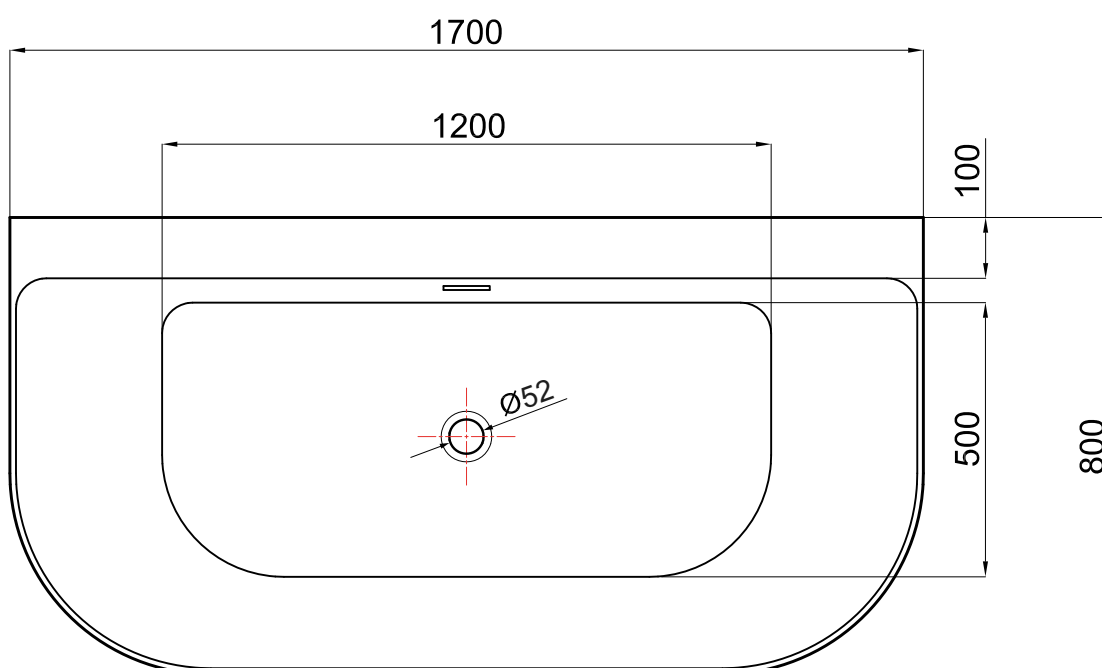

rysunek techniczny

* wymiary w mm

Wanny akrylowe wolnostojące / seria B-Line

Wanna wolnostojąca ALBA

nr art. VL.BA113.170

wymiary: 1700x800x580

pojemność: 256 L

rysunek techniczny

* wymiary w mm

Wanny akrylowe wolnostojące / seria B-Line

Wanna wolnostojąca TIVOLI

nr art. VL.BA115.150

wymiary: 1500x750x580

pojemność: 240 L

rysunek techniczny

* wymiary w mm

Wanny akrylowe wolnostojące / seria B-Line

Wanna wolnostojąca TIVOLI

nr art. VL.BA115.170

wymiary: 1700x800x580

pojemność: 334 L

rysunek techniczny

* wymiary w mm

Wanny akrylowe wolnostojące / seria B-Line

wymiary: 1700x800x580

rysunek techniczny

* wymiary w mm

Wanny akrylowe wolnostojące / seria B-Line

Wanna wolnostojąca SYDNEY

nr art. VL.BA117L.170

wymiary: 1700x800x580

rysunek techniczny