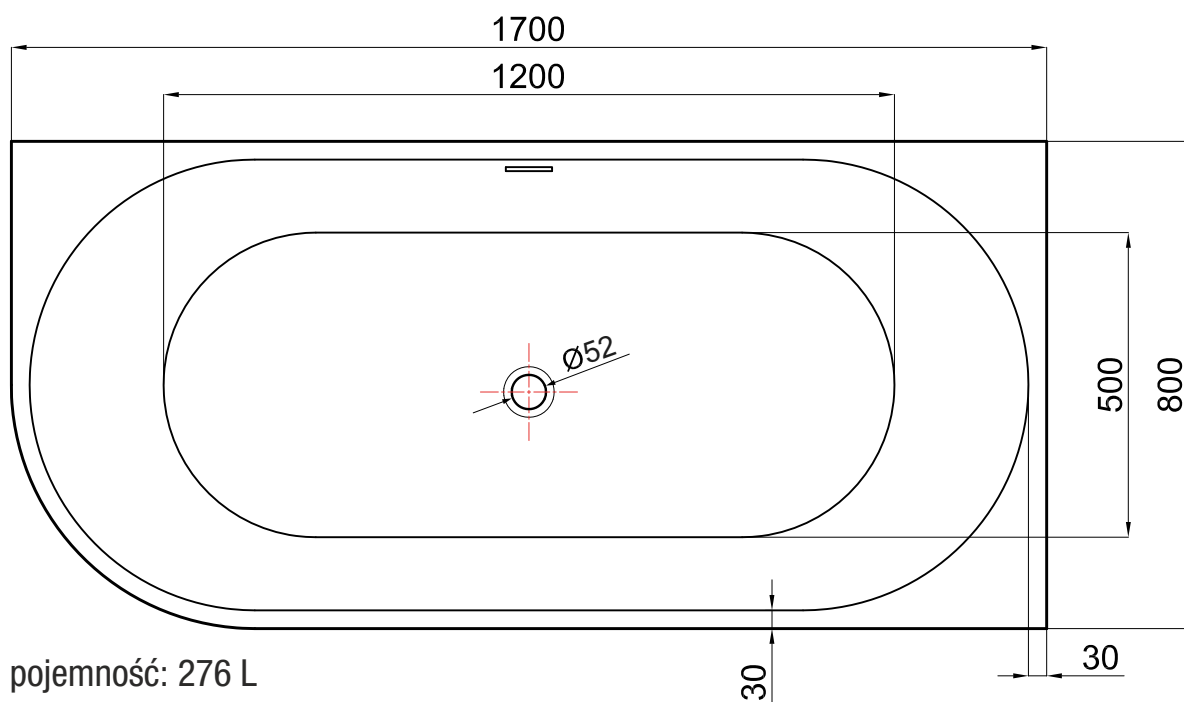

Wanna wolnostojąca ASTI

nr art. VL.BA103.160

wymiary: 1600x800x580

pojemność: 247 L

rysunek techniczny

* wymiary w mm

Wanny akrylowe wolnostojące / seria B-Line

Wanna wolnostojąca ASTI

wymiary: 1700x800x720

rysunek techniczny

* wymiary w mm

Wanny akrylowe wolnostojące / seria B-Line

Wanna wolnostojąca SIENA

nr art. VL.BA104.180

wymiary: 1800x800x720

pojemność: 266 L

wymiary: 1700x800x580

rysunek techniczny

* wymiary w mm

Wanny akrylowe wolnostojące / seria B-Line

Wanna wolnostojąca SYDNEY

nr art. VL.BA117L.170

wymiary: 1700x800x580

rysunek techniczny

* wymiary w mm

Wanny akrylowe wolnostojące / seria B-Line

Wanna wolnostojąca SYDNEY

nr art. VL.BA117R.170

wymiary: 1700x800x580

rysunek techniczny

* wymiary w mm

Wanny akrylowe wolnostojące / seria B-Line