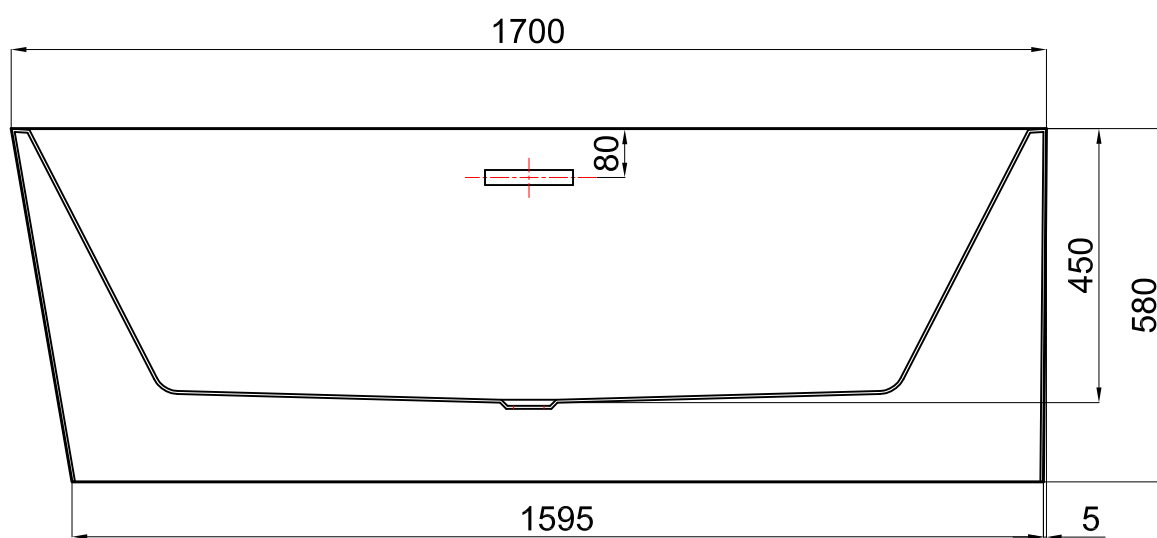

wymiary: 1700x800x720

rysunek techniczny

* wymiary w mm

Wanny akrylowe wolnostojące / seria B-Line

Wanna wolnostojąca SIENA

nr art. VL.BA104.180

wymiary: 1800x800x720

pojemność: 266 L

wymiary: 1700x800x580

rysunek techniczny

* wymiary w mm

Wanny akrylowe wolnostojące / seria B-Line

Wanna wolnostojąca SYDNEY

nr art. VL.BA117L.170

wymiary: 1700x800x580

rysunek techniczny

* wymiary w mm

Wanny akrylowe wolnostojące / seria B-Line

Wanna wolnostojąca SYDNEY

nr art. VL.BA117R.170

wymiary: 1700x800x580

rysunek techniczny

* wymiary w mm

Wanny akrylowe wolnostojące / seria B-Line