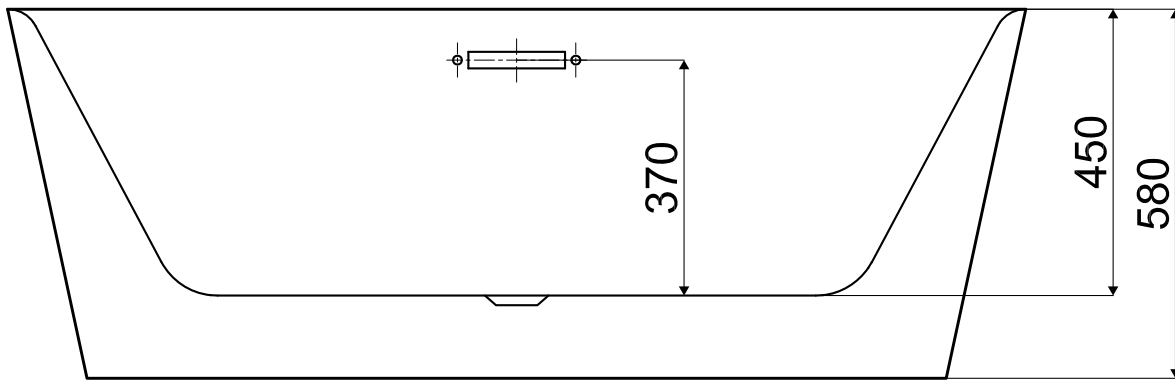

Wanna wolnostojąca ASTI

nr art. VL.BA103.160

wymiary: 1600x800x580

pojemność: 247 L

rysunek techniczny

* wymiary w mm

Wanny akrylowe wolnostojące / seria B-Line

Wanna wolnostojąca ASTI

nr art.. VL.BA103.170

wymiary: 1700x800x580

pojemność: 269 L

rysunek techniczny

* wymiary w mm

Wanny akrylowe wolnostojące / seria B-Line

Wanna wolnostojąca SIENA

nr art. VL.BA104.170

wymiary: 1700x800x720

rysunek techniczny

* wymiary w mm

Wanny akrylowe wolnostojące / seria B-Line

Wanna wolnostojąca SIENA

nr art. VL.BA104.180

wymiary: 1800x800x720

pojemność: 266 L

rysunek techniczny

* wymiary w mm

Wanny akrylowe wolnostojące / seria B-Line

Wanna wolnostojąca PISA

nr art. VL.BA106.180

wymiary: 1800x900x580

rysunek techniczny

* wymiary w mm