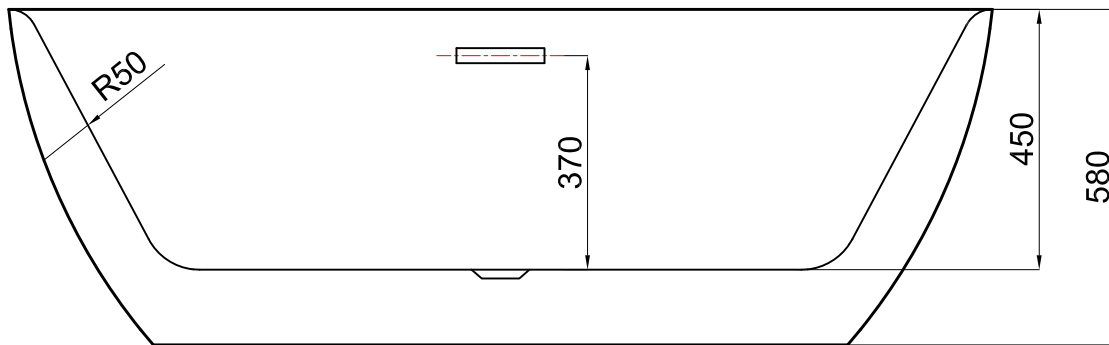

rysunek techniczny

* wymiary w mm

Wanny akrylowe wolnostojące / seria B-Line

Wanna wolnostojąca ALBA

nr art. VL.BA113.170

wymiary: 1700x800x580

pojemność: 256 L

rysunek techniczny