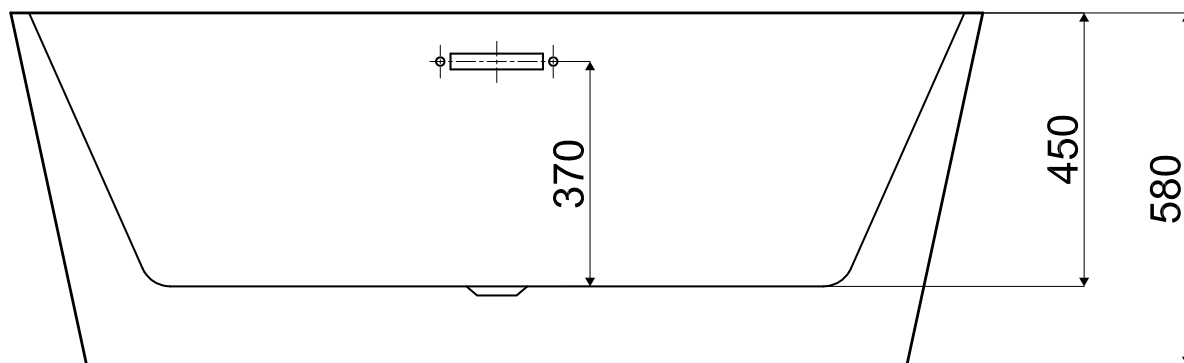

wymiary: 1700x800x720

rysunek techniczny

* wymiary w mm

Wanny akrylowe wolnostojące / seria B-Line

Wanna wolnostojąca SIENA

nr art. VL.BA104.180

wymiary: 1800x800x720

pojemność: 266 L

nr art. VL.BA108.170

wymiary: 1700x800x580

pojemność: 312 L

rysunek techniczny

* wymiary w mm

Wanny akrylowe wolnostojące / seria B-Line

Wanna wolnostojąca TERNI

nr art. VL.BA110.160

wymiary: 1600x800x580

pojemność: 289 L

rysunek techniczny

* wymiary w mm

Wanny akrylowe wolnostojące / seria B-Line

Wanna wolnostojąca SARNO

nr art. VL.BA111.155

wymiary: 1555x750x580