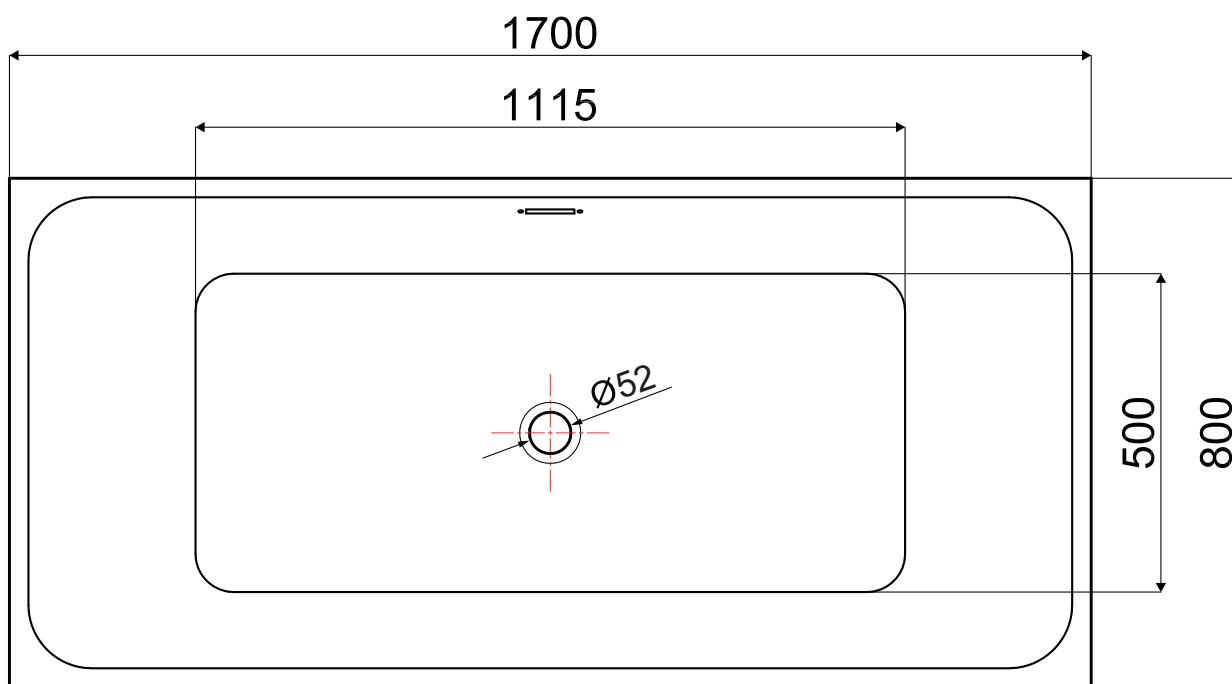

wymiary: 1700x800x720

rysunek techniczny

* wymiary w mm

Wanny akrylowe wolnostojące / seria B-Line

Wanna wolnostojąca SIENA

nr art. VL.BA104.180

wymiary: 1800x800x720

pojemność: 266 L

Wanna wolnostojąca TRENTO

nr art. VL.BA107.170

wymiary: 1700x800x580

pojemność: 312 L

rysunek techniczny

* wymiary w mm

Wanny akrylowe wolnostojące / seria B-Line

Wanna wolnostojąca LUCCA

nr art. VL.BA108.170

wymiary: 1700x800x580

pojemność: 312 L

rysunek techniczny

* wymiary w mm

Wanny akrylowe wolnostojące / seria B-Line

Wanna wolnostojąca TERNI

nr art. VL.BA110.160

wymiary: 1600x800x580

pojemność: 289 L

rysunek techniczny

* wymiary w mm

Wanny akrylowe wolnostojące / seria B-Line

Wanna wolnostojąca SARNO

nr art. VL.BA111.155

wymiary: 1555x750x580