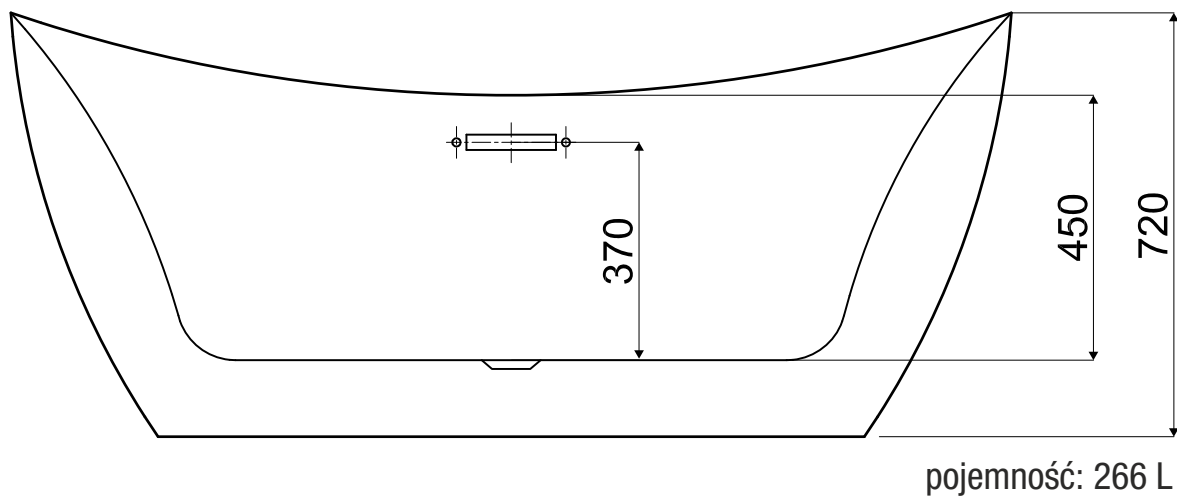

Wanna wolnostojąca ASTI

nr art. VL.BA103.160

wymiary: 1600x800x580

pojemność: 247 L

rysunek techniczny

* wymiary w mm

Wanny akrylowe wolnostojące / seria B-Line

Wanna wolnostojąca ASTI

nr art.. VL.BA103.170

wymiary: 1700x800x580

pojemność: 269 L

rysunek techniczny

* wymiary w mm

Wanny akrylowe wolnostojące / seria B-Line

Wanna wolnostojąca SIENA

nr art. VL.BA104.170

wymiary: 1700x800x720

rysunek techniczny

* wymiary w mm

Wanny akrylowe wolnostojące / seria B-Line

Wanna wolnostojąca SIENA

nr art. VL.BA104.180

wymiary: 1800x800x720

pojemność: 266 L

rysunek techniczny

* wymiary w mm

Wanny akrylowe wolnostojące / seria B-Line

Wanna wolnostojąca PISA

nr art. VL.BA106.180

wymiary: 1800x900x580

rysunek techniczny

* wymiary w mm