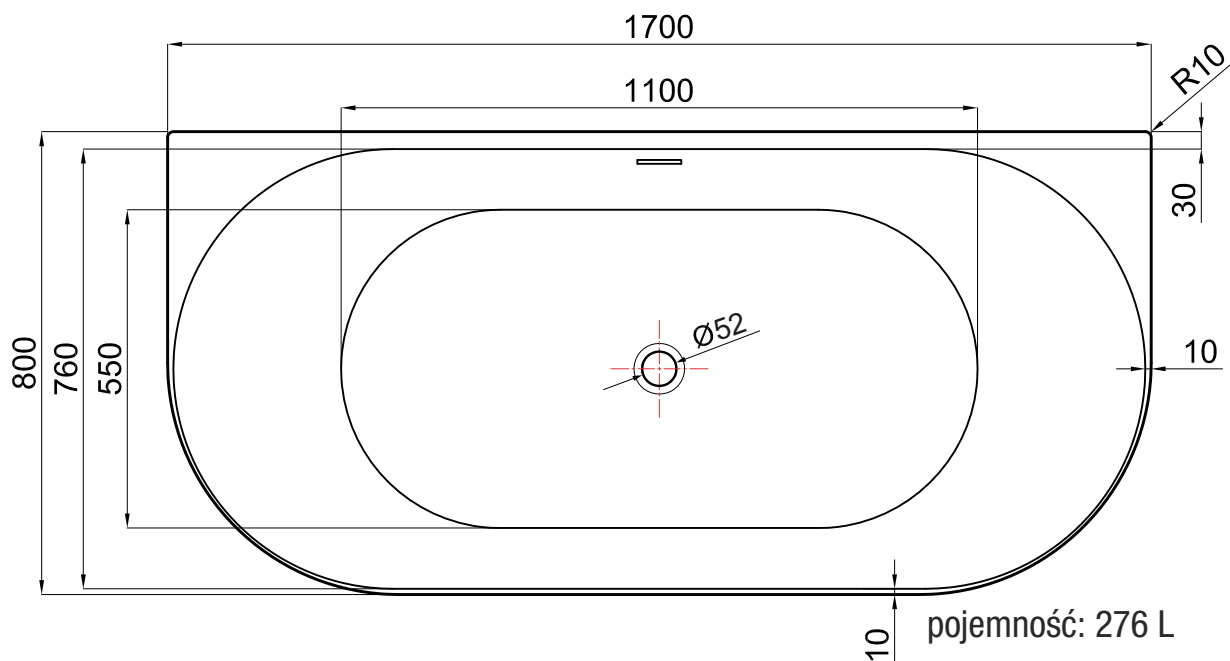

wymiary: 1700x800x720

rysunek techniczny

* wymiary w mm

Wanny akrylowe wolnostojące / seria B-Line

Wanna wolnostojąca SIENA

nr art. VL.BA104.180

wymiary: 1800x800x720

pojemność: 266 L

Wanny akrylowe wolnostojące / seria B-Line

Wanna wolnostojąca TIVOLI

nr art. VL.BA115.170

wymiary: 1700x800x580

pojemność: 334 L

rysunek techniczny

* wymiary w mm

Wanny akrylowe wolnostojące / seria B-Line

Wanna wolnostojąca LUGO

nr art. VL.BA116.150

wymiary: 1500x750x580

rysunek techniczny

* wymiary w mm

Wanny akrylowe wolnostojące / seria B-Line

Wanna wolnostojąca LUGO

nr art. VL.BA116.170

wymiary: 1700x800x580

rysunek techniczny

* wymiary w mm

Wanny akrylowe wolnostojące / seria B-Line

Wanna wolnostojąca SYDNEY

nr art. VL.BA117L.170

wymiary: 1700x800x580

rysunek techniczny