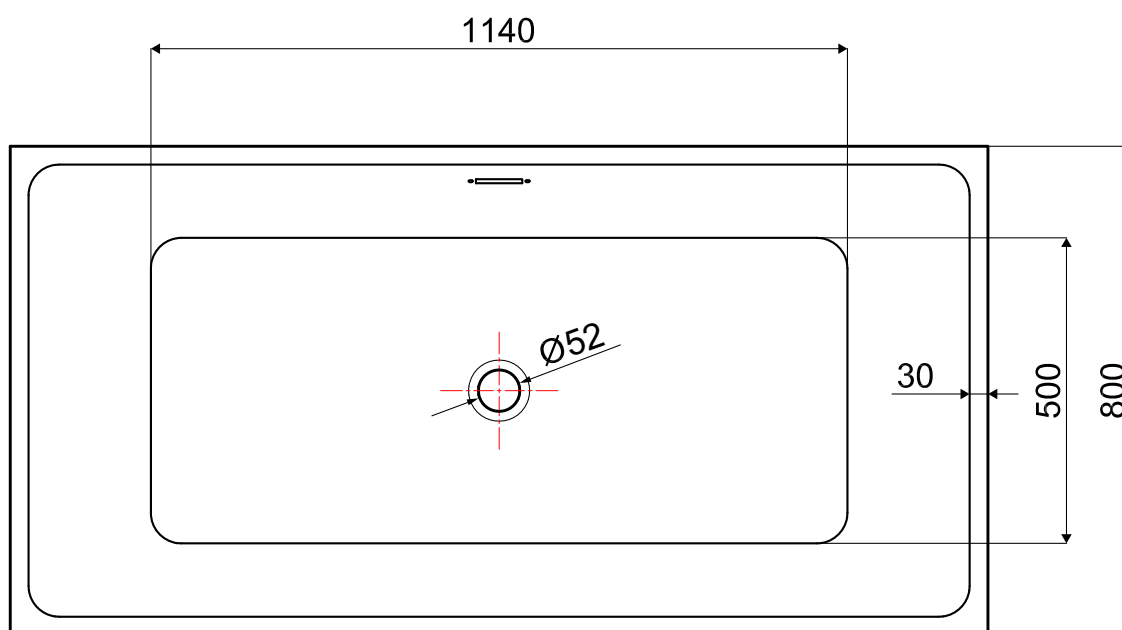

wymiary: 1700x800x720

rysunek techniczny

* wymiary w mm

Wanny akrylowe wolnostojące / seria B-Line

Wanna wolnostojąca SIENA

nr art. VL.BA104.180

wymiary: 1800x800x720

pojemność: 266 L

rysunek techniczny

* wymiary w mm

Wanny akrylowe wolnostojące / seria B-Line

Wanna wolnostojąca PISA

nr art. VL.BA106.180

wymiary: 1800x900x580

rysunek techniczny

* wymiary w mm

Wanny akrylowe wolnostojące / seria B-Line

Wanna wolnostojąca TRENTO

nr art. VL.BA107.160

wymiary: 1600x800x580

pojemność: 289 L

rysunek techniczny

* wymiary w mm

Wanny akrylowe wolnostojące / seria B-Line

wymiary: 1600x800x580

pojemność: 289 L

rysunek techniczny

* wymiary w mm

Wanny akrylowe wolnostojące / seria B-Line

Wanna wolnostojąca SARNO

nr art. VL.BA111.155

wymiary: 1555x750x580