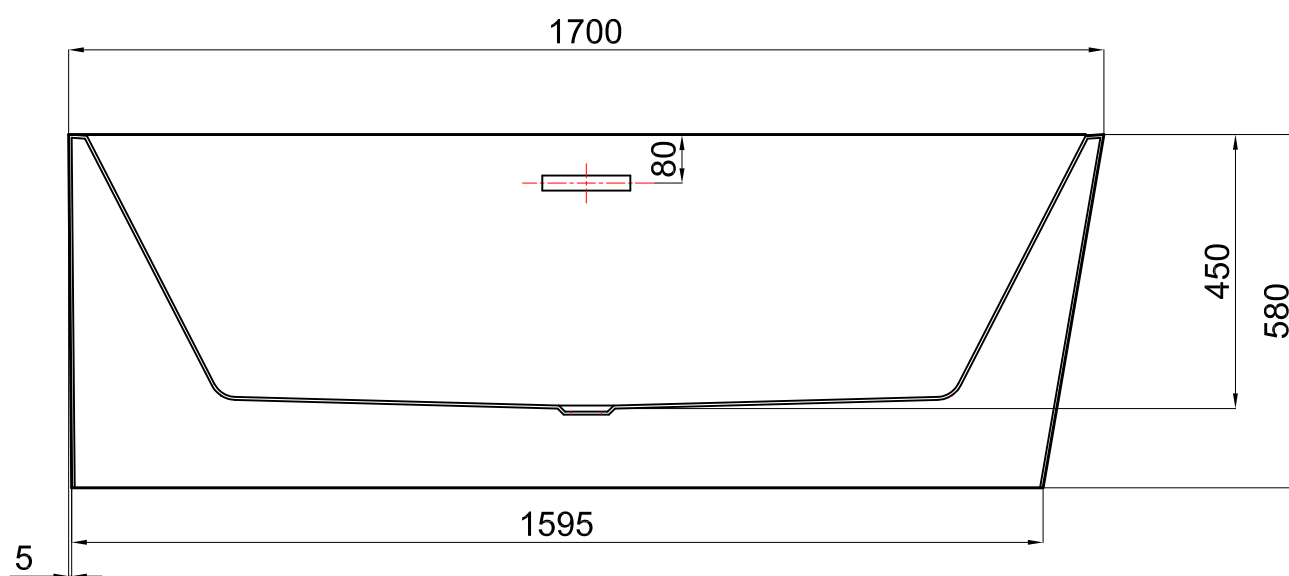

wymiary: 1700x800x720

rysunek techniczny

* wymiary w mm

Wanny akrylowe wolnostojące / seria B-Line

Wanna wolnostojąca SIENA

nr art. VL.BA104.180

wymiary: 1800x800x720

pojemność: 266 L

wymiary: 1700x800x580

rysunek techniczny

* wymiary w mm

Wanny akrylowe wolnostojące / seria B-Line

Wanna wolnostojąca SYDNEY

nr art. VL.BA117L.170

wymiary: 1700x800x580

rysunek techniczny

* wymiary w mm

Wanny akrylowe wolnostojące / seria B-Line

Wanna wolnostojąca SYDNEY

nr art. VL.BA117R.170

wymiary: 1700x800x580

rysunek techniczny

* wymiary w mm

Wanny akrylowe wolnostojące / seria B-Line