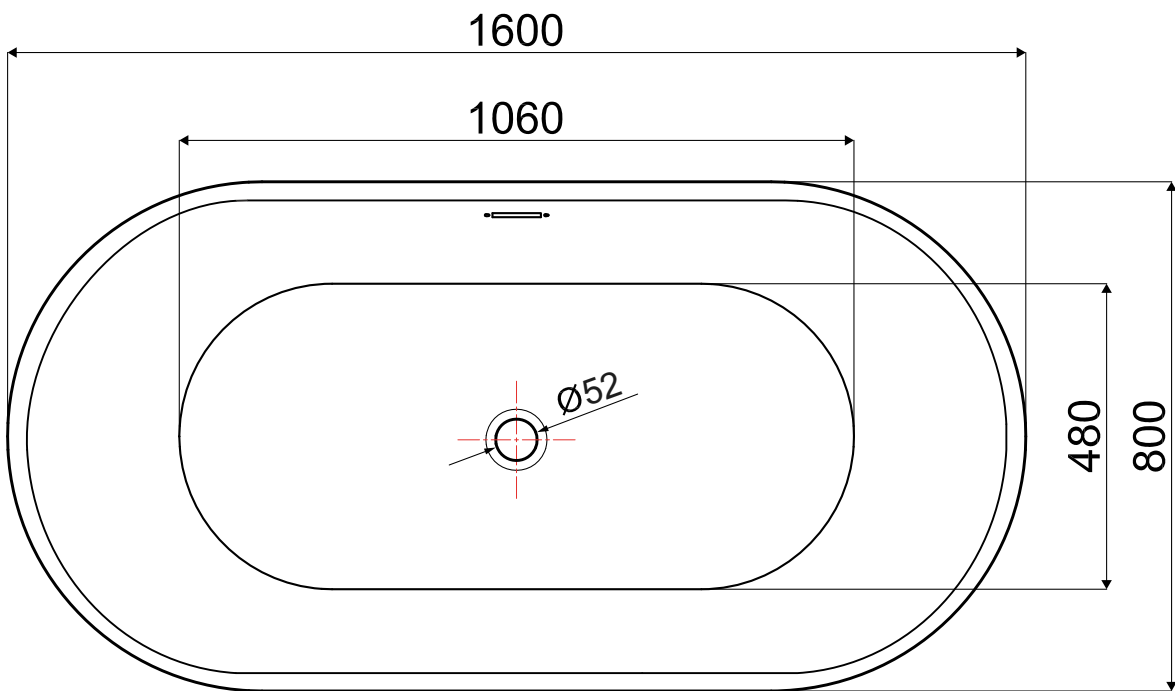

Wanna wolnostojąca ASTI

nr art. VL.BA103.160

wymiary: 1600x800x580

pojemność: 247 L

rysunek techniczny

* wymiary w mm

Wanny akrylowe wolnostojące / seria B-Line

Wanna wolnostojąca ASTI

nr art.. VL.BA103.170

wymiary: 1700x800x580

pojemność: 269 L

rysunek techniczny

* wymiary w mm

Wanny akrylowe wolnostojące / seria B-Line

Wanna wolnostojąca SIENA

nr art. VL.BA104.170

wymiary: 1700x800x720

rysunek techniczny

* wymiary w mm

Wanny akrylowe wolnostojące / seria B-Line

Wanna wolnostojąca SIENA

nr art. VL.BA104.180

wymiary: 1800x800x720

pojemność: 266 L

rysunek techniczny

* wymiary w mm

Wanny akrylowe wolnostojące / seria B-Line

Wanna wolnostojąca PISA

nr art. VL.BA106.180

wymiary: 1800x900x580

rysunek techniczny

* wymiary w mm