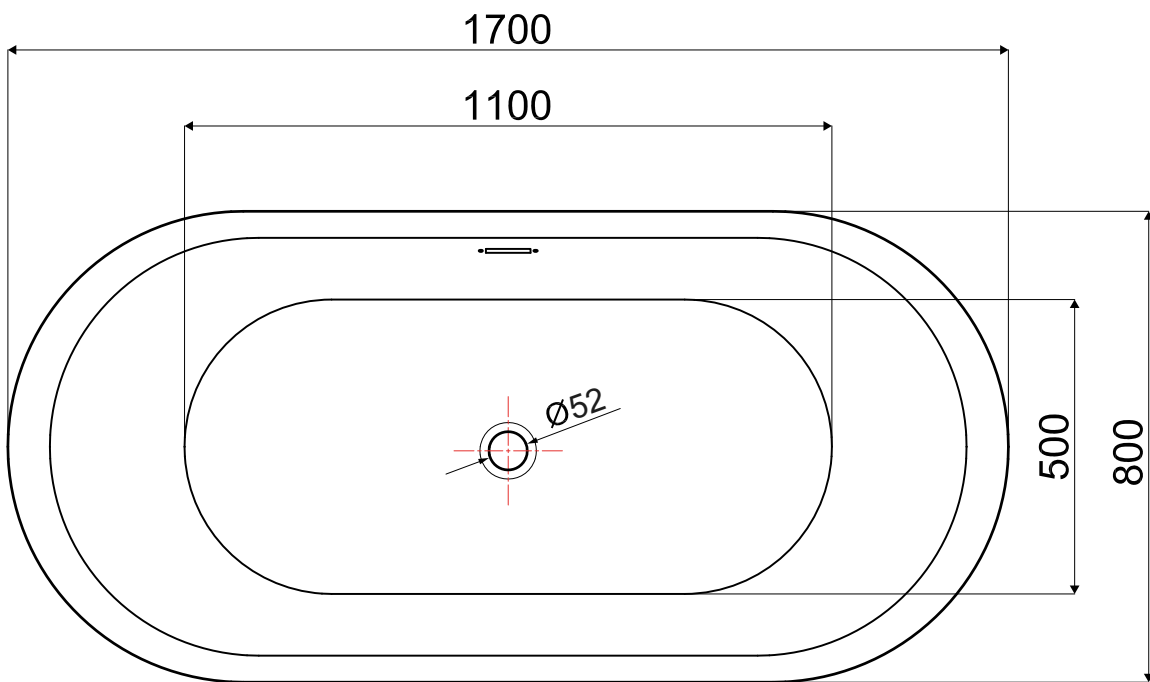

Wanna wolnostojąca ASTI

nr art. VL.BA103.160

wymiary: 1600x800x580

pojemność: 247 L

rysunek techniczny

* wymiary w mm

Wanny akrylowe wolnostojące / seria B-Line

Wanna wolnostojąca ASTI

nr art.. VL.BA103.170

wymiary: 1700x800x580

pojemność: 269 L

rysunek techniczny

* wymiary w mm

Wanny akrylowe wolnostojące / seria B-Line

Wanna wolnostojąca SIENA

nr art. VL.BA104.170

wymiary: 1700x800x720

rysunek techniczny

* wymiary w mm

Wanny akrylowe wolnostojące / seria B-Line

Wanna wolnostojąca SIENA

nr art. VL.BA104.180

wymiary: 1800x800x720

pojemność: 266 L

rysunek techniczny

* wymiary w mm

Wanny akrylowe wolnostojące / seria B-Line

Wanna wolnostojąca PISA

nr art. VL.BA106.180

wymiary: 1800x900x580

rysunek techniczny

* wymiary w mm