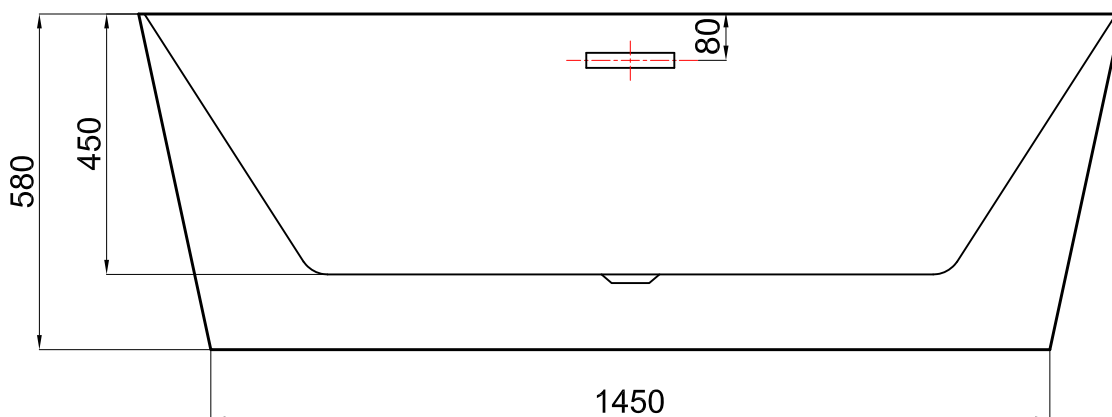

Wanna wolnostojąca LUGO

nr art. VL.BA116.150

wymiary: 1500x750x580

rysunek techniczny

* wymiary w mm

Wanny akrylowe wolnostojące / seria B-Line

Wanna wolnostojąca LUGO

nr art. VL.BA116.170

wymiary: 1700x800x580

rysunek techniczny

* wymiary w mm

Wanny akrylowe wolnostojące / seria B-Line

Wanna wolnostojąca SYDNEY

nr art. VL.BA117L.170

wymiary: 1700x800x580

rysunek techniczny