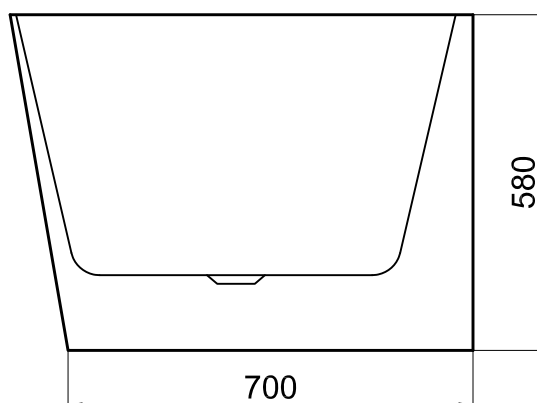

wymiary: 1700x800x580

rysunek techniczny

* wymiary w mm

Wanny akrylowe wolnostojące / seria B-Line

Wanna wolnostojąca SYDNEY

nr art. VL.BA117L.170

wymiary: 1700x800x580

rysunek techniczny