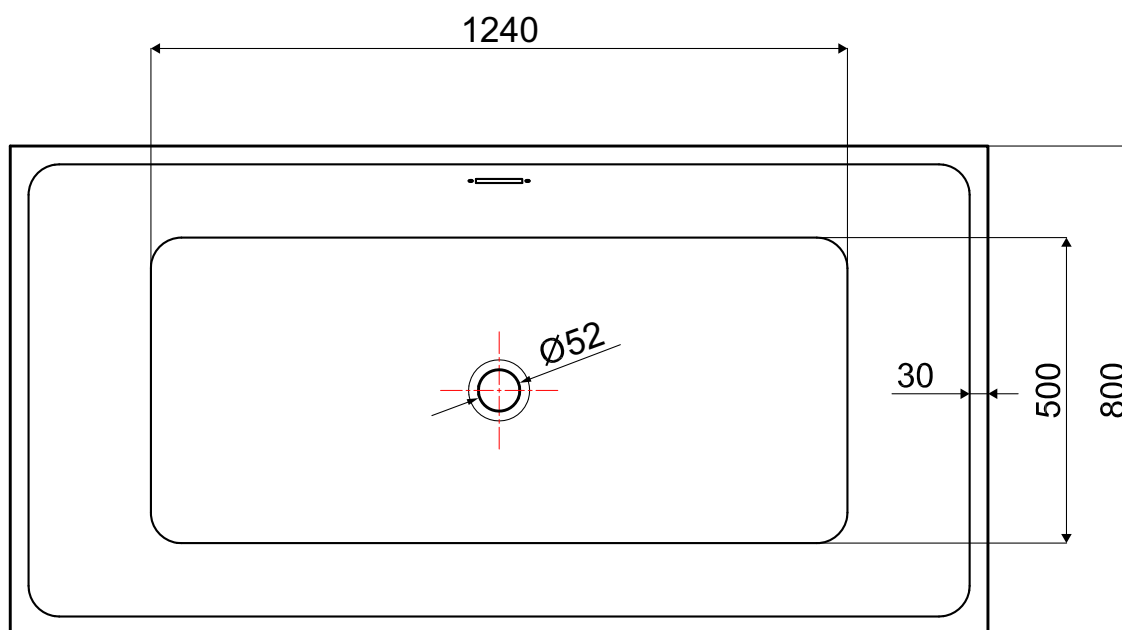

rysunek techniczny

* wymiary w mm

Wanny akrylowe wolnostojące / seria B-Line