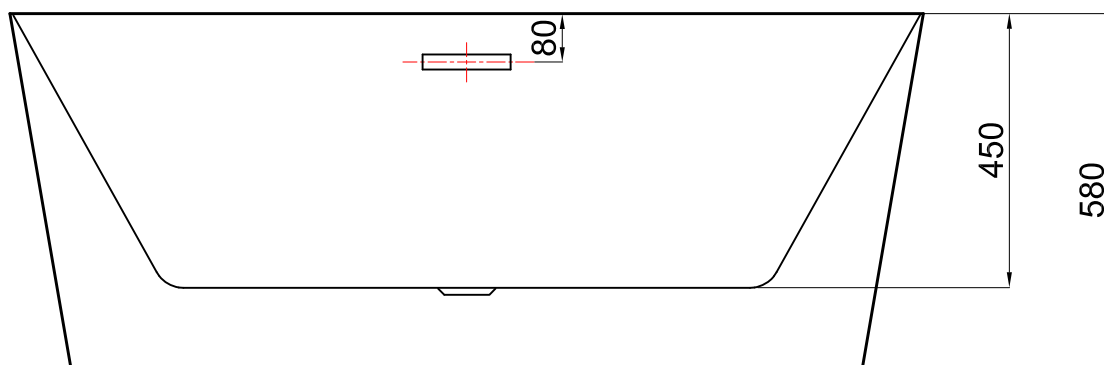

Wanna wolnostojąca TIVOLI

nr art. VL.BA115.150

wymiary: 1500x750x580

pojemność: 240 L