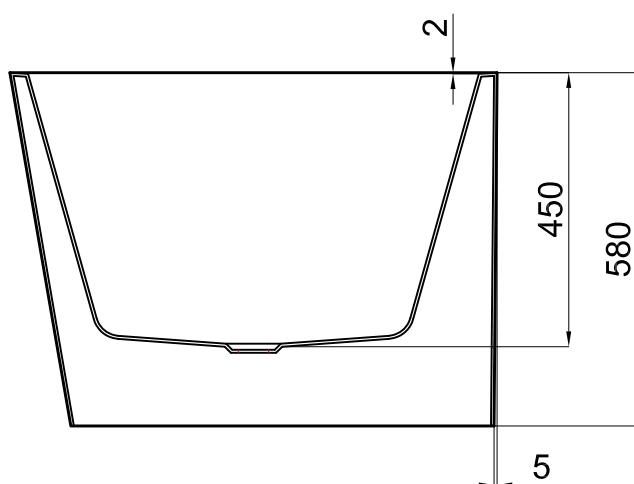

wymiary: 1700x800x580

rysunek techniczny

* wymiary w mm

Wanny akrylowe wolnostojące / seria B-Line

Wanna wolnostojąca SYDNEY

nr art. VL.BA117L.170

wymiary: 1700x800x580

rysunek techniczny

* wymiary w mm

Wanny akrylowe wolnostojące / seria B-Line

Wanna wolnostojąca SYDNEY

nr art. VL.BA117R.170

wymiary: 1700x800x580

rysunek techniczny

* wymiary w mm

Wanny akrylowe wolnostojące / seria B-Line