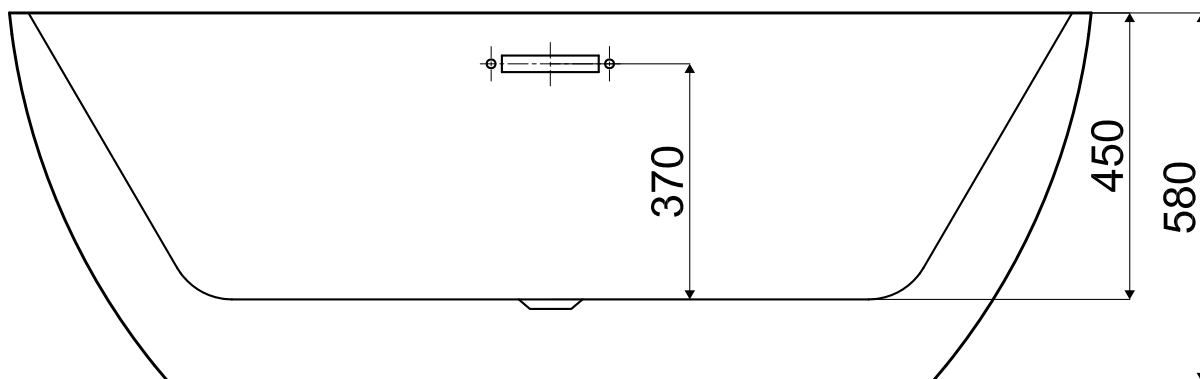

Wanna wolnostojąca LUCCA

nr art. VL.BA108.170

wymiary: 1700x800x580

pojemność: 312 L