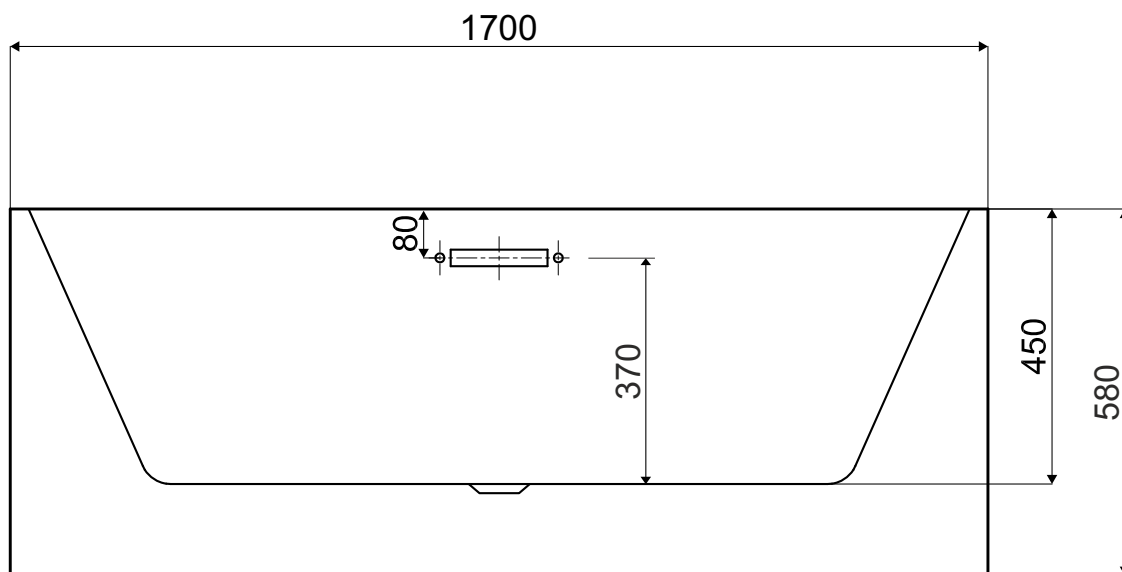

wymiary: 1700x800x720

rysunek techniczny

* wymiary w mm

Wanny akrylowe wolnostojące / seria B-Line

Wanna wolnostojąca SIENA

nr art. VL.BA104.180

wymiary: 1800x800x720

pojemność: 266 L

rysunek techniczny

* wymiary w mm

Wanny akrylowe wolnostojące / seria B-Line

Wanna wolnostojąca PISA

nr art. VL.BA106.180

wymiary: 1800x900x580

rysunek techniczny

* wymiary w mm

Wanny akrylowe wolnostojące / seria B-Line

Wanna wolnostojąca TRENTO

nr art. VL.BA107.160

wymiary: 1600x800x580

pojemność: 289 L

rysunek techniczny

* wymiary w mm

Wanny akrylowe wolnostojące / seria B-Line

Wanna wolnostojąca TRENTO

nr art. VL.BA107.170

wymiary: 1700x800x580

pojemność: 312 L

rysunek techniczny

* wymiary w mm

Wanny akrylowe wolnostojące / seria B-Line

Wanna wolnostojąca LUCCA