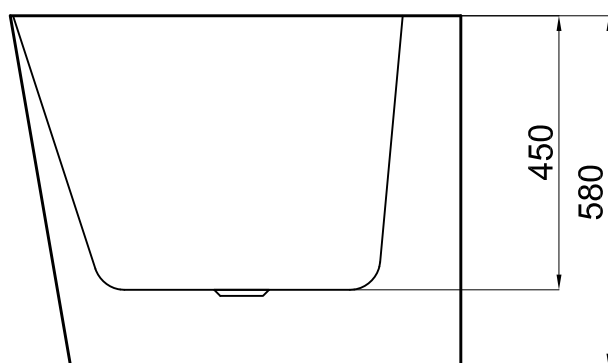

rysunek techniczny

* wymiary w mm

Wanny akrylowe wolnostojące / seria B-Line

Wanna wolnostojąca ALBA

nr art. VL.BA113.170

wymiary: 1700x800x580

pojemność: 256 L

rysunek techniczny

* wymiary w mm

Wanny akrylowe wolnostojące / seria B-Line

Wanna wolnostojąca TIVOLI

nr art. VL.BA115.150

wymiary: 1500x750x580

pojemność: 240 L

rysunek techniczny

* wymiary w mm

Wanny akrylowe wolnostojące / seria B-Line

Wanna wolnostojąca TIVOLI

nr art. VL.BA115.170

wymiary: 1700x800x580

pojemność: 334 L

rysunek techniczny

* wymiary w mm

Wanny akrylowe wolnostojące / seria B-Line

wymiary: 1700x800x580

rysunek techniczny

* wymiary w mm

Wanny akrylowe wolnostojące / seria B-Line

Wanna wolnostojąca SYDNEY

nr art. VL.BA117L.170

wymiary: 1700x800x580

rysunek techniczny