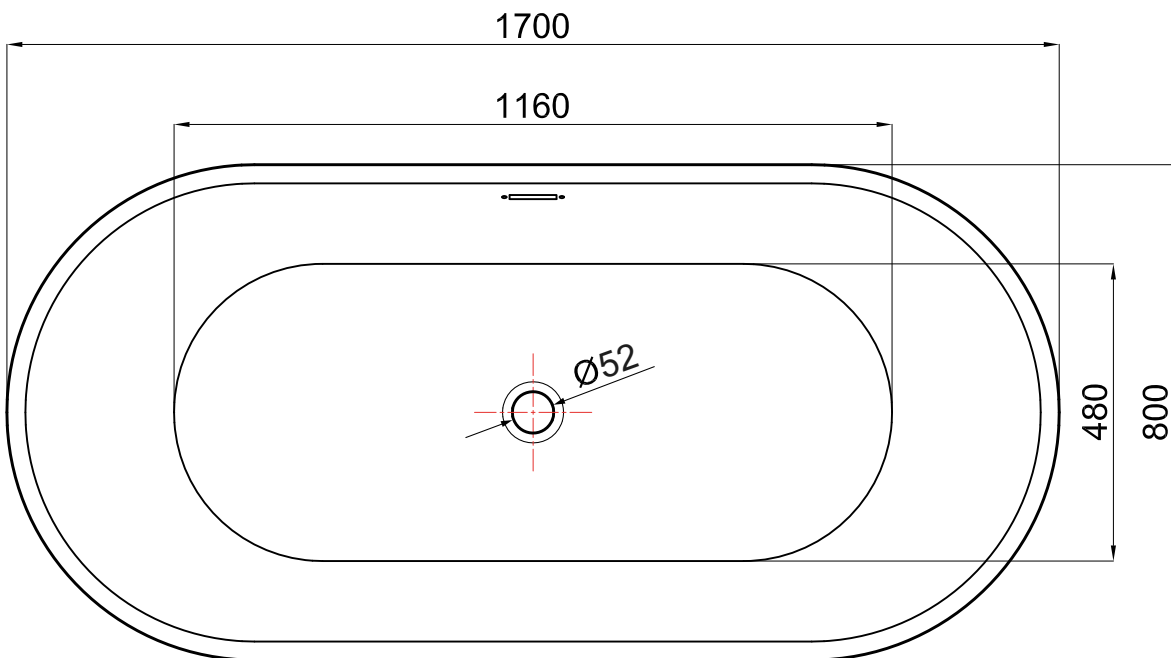

Wanna wolnostojąca ASTI

nr art. VL.BA103.160

wymiary: 1600x800x580

pojemność: 247 L

rysunek techniczny

* wymiary w mm

Wanny akrylowe wolnostojące / seria B-Line

Wanna wolnostojąca ASTI

nr art.. VL.BA103.170

wymiary: 1700x800x580

pojemność: 269 L

rysunek techniczny

* wymiary w mm

Wanny akrylowe wolnostojące / seria B-Line

Wanna wolnostojąca SIENA

nr art. VL.BA104.170

wymiary: 1700x800x720

rysunek techniczny

* wymiary w mm

Wanny akrylowe wolnostojące / seria B-Line

Wanna wolnostojąca SIENA

nr art. VL.BA104.180

wymiary: 1800x800x720

pojemność: 266 L

rysunek techniczny

* wymiary w mm

Wanny akrylowe wolnostojące / seria B-Line

Wanna wolnostojąca PISA

nr art. VL.BA106.180

wymiary: 1800x900x580

rysunek techniczny

* wymiary w mm