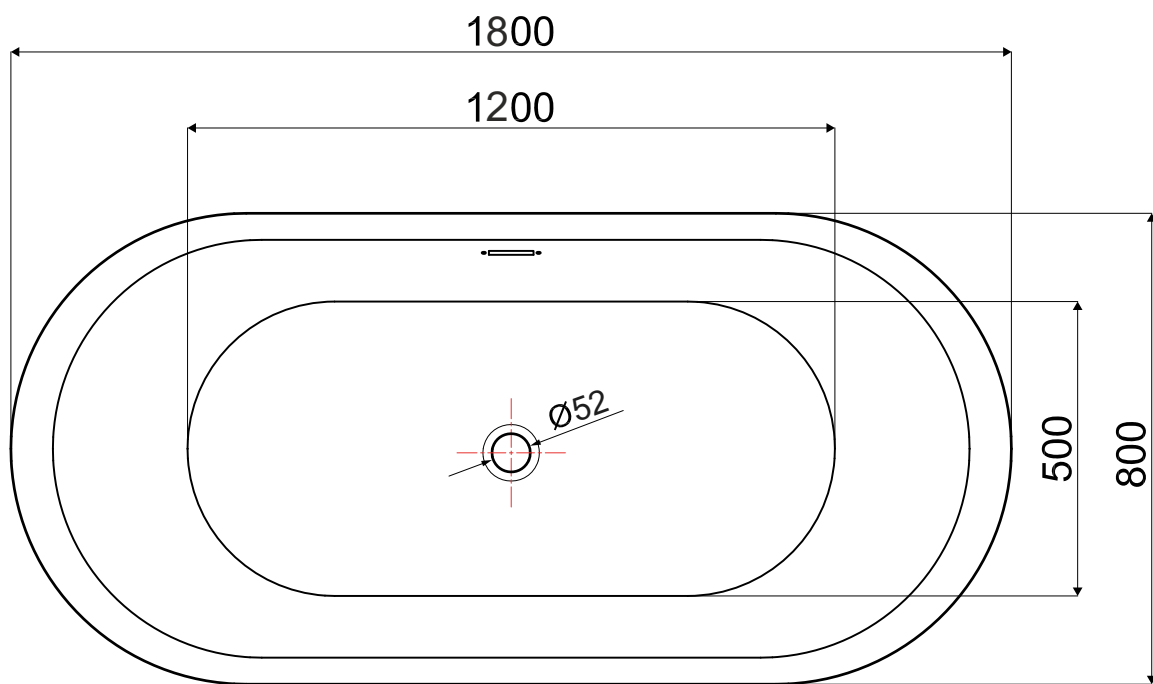

Wanna wolnostojąca ASTI

nr art. VL.BA103.160

wymiary: 1600x800x580

pojemność: 247 L

rysunek techniczny

* wymiary w mm

Wanny akrylowe wolnostojące / seria B-Line

Wanna wolnostojąca ASTI

nr art.. VL.BA103.170

wymiary: 1700x800x580

pojemność: 269 L

rysunek techniczny

* wymiary w mm

Wanny akrylowe wolnostojące / seria B-Line

Wanna wolnostojąca SIENA

nr art. VL.BA104.170

wymiary: 1700x800x720

rysunek techniczny

* wymiary w mm

Wanny akrylowe wolnostojące / seria B-Line

Wanna wolnostojąca SIENA

nr art. VL.BA104.180

wymiary: 1800x800x720

pojemność: 266 L

rysunek techniczny

* wymiary w mm

Wanny akrylowe wolnostojące / seria B-Line

Wanna wolnostojąca PISA

nr art. VL.BA106.180

wymiary: 1800x900x580

rysunek techniczny

* wymiary w mm