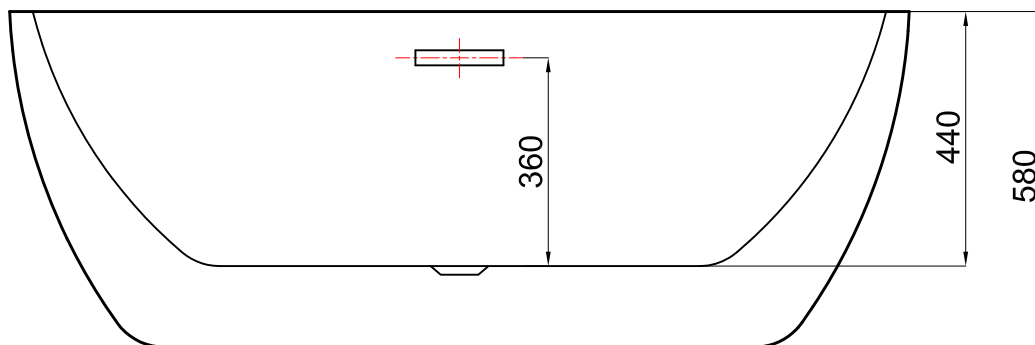

wymiary: 1600x800x580

pojemność: 289 L

rysunek techniczny

* wymiary w mm

Wanny akrylowe wolnostojące / seria B-Line

Wanna wolnostojąca SARNO

nr art. VL.BA111.155

wymiary: 1555x750x580