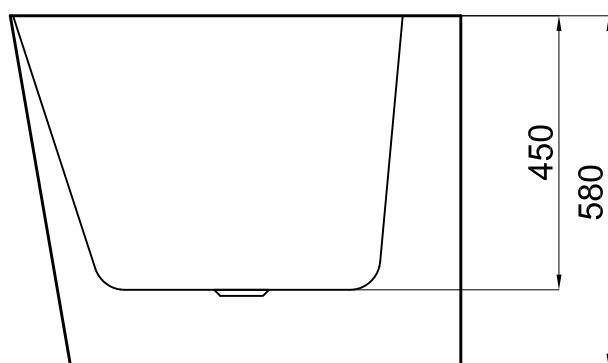

rysunek techniczny

* wymiary w mm

Wanny akrylowe wolnostojące / seria B-Line

Wanna wolnostojąca ALBA

nr art. VL.BA113.170

wymiary: 1700x800x580

pojemność: 256 L

rysunek techniczny

* wymiary w mm

Wanny akrylowe wolnostojące / seria B-Line

Wanna wolnostojąca TIVOLI

nr art. VL.BA115.150

wymiary: 1500x750x580

pojemność: 240 L

rysunek techniczny

* wymiary w mm