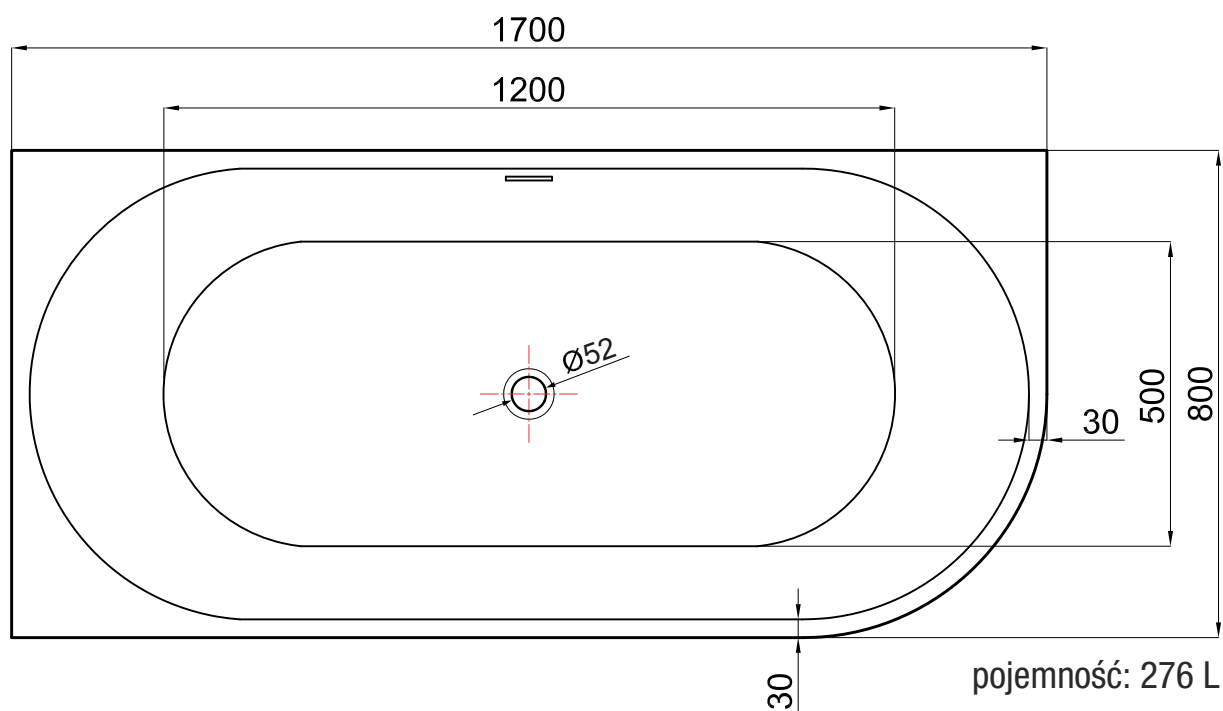

Wanna wolnostojąca ASTI

nr art. VL.BA103.160

wymiary: 1600x800x580

pojemność: 247 L

rysunek techniczny

* wymiary w mm

Wanny akrylowe wolnostojące / seria B-Line

Wanna wolnostojąca ASTI

wymiary: 1700x800x720

rysunek techniczny

* wymiary w mm

Wanny akrylowe wolnostojące / seria B-Line

Wanna wolnostojąca SIENA

nr art. VL.BA104.180

wymiary: 1800x800x720

pojemność: 266 L

wymiary: 1700x800x580

rysunek techniczny

* wymiary w mm

Wanny akrylowe wolnostojące / seria B-Line

Wanna wolnostojąca SYDNEY

nr art. VL.BA117L.170

wymiary: 1700x800x580

rysunek techniczny

* wymiary w mm

Wanny akrylowe wolnostojące / seria B-Line

Wanna wolnostojąca SYDNEY

nr art. VL.BA117R.170

wymiary: 1700x800x580

rysunek techniczny

* wymiary w mm

Wanny akrylowe wolnostojące / seria B-Line